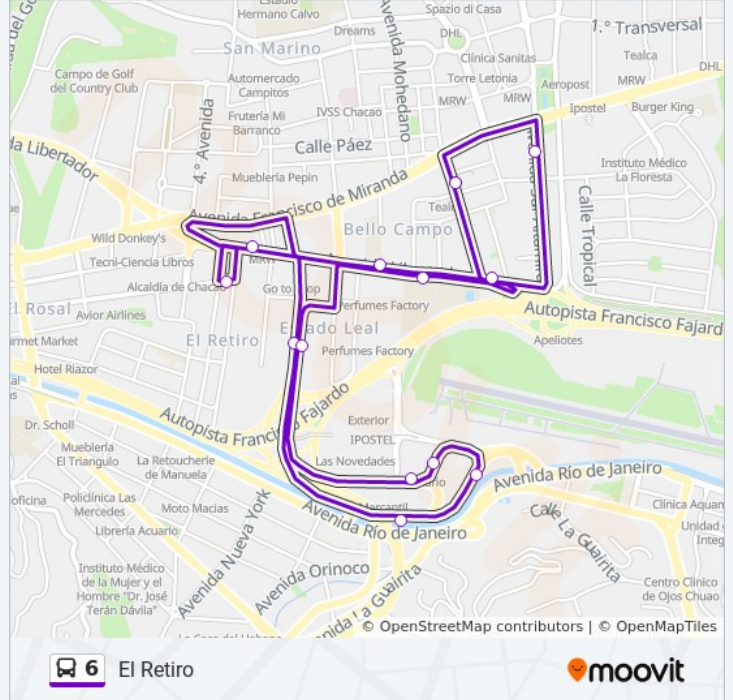

**Sentido: El Retiro**

14 paradas

[VER HORARIO DE LA LÍNEA](#)

Centro Comercial La Castellana

Embajada De Canadá

Avenida Ávila, 1

Avenida Libertador, 44

Avenida Francisco De Miranda, 3

Consulado De Chile

Áreas De Oficinas

Tamanaco

Avenida La Estancia, 1060

Banco

Unefa

Áreas De Oficinas

Avenida Libertador, 42

Centro Comercial La Castellana

**Horario de la línea 6 de autobús**

El Retiro Horario de ruta:

lunes	5:30 - 21:46
martes	5:30 - 21:46
miércoles	5:30 - 21:46
jueves	5:30 - 21:46
viernes	5:30 - 21:46
sábado	5:30 - 22:00
domingo	5:30 - 22:00

**Información de la línea 6 de autobús****Dirección:** El Retiro**Paradas:** 14**Duración del viaje:** 13 min**Resumen de la línea:**

Los horarios y mapas de la línea 6 de autobús están disponibles en un PDF en [moovitapp.com](https://moovitapp.com). Utiliza [Moovit App](#) para ver los horarios de los autobuses en vivo, el horario del tren o el horario del metro y las indicaciones paso a paso para todo el transporte público en Caracas.