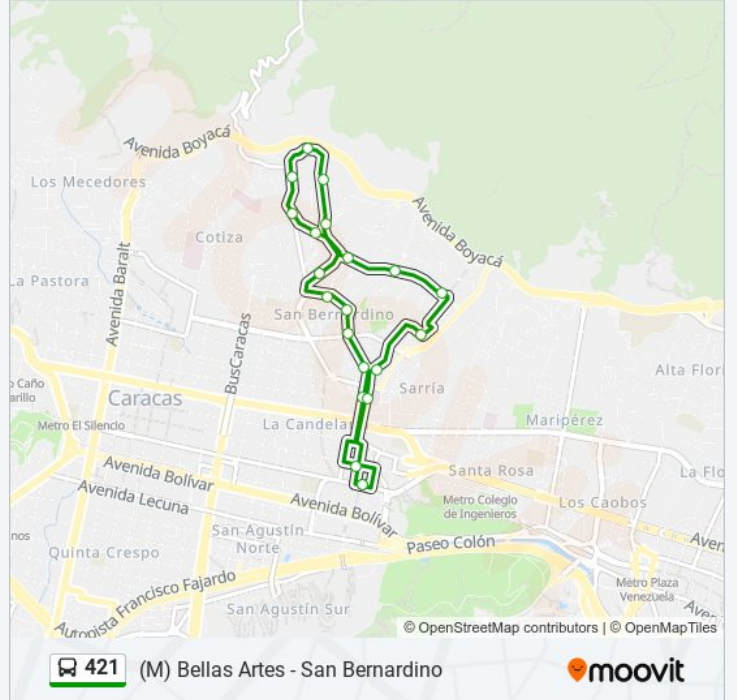

Los horarios y mapas de la línea 421 de autobús están disponibles en un PDF en moovitapp.com. Utiliza Moovit App para ver los horarios de los autobuses en vivo, el horario del tren o el horario del metro y las indicaciones paso a paso para todo el transporte público en Caracas.

© 2024 Moovit - Todos los derechos reservados