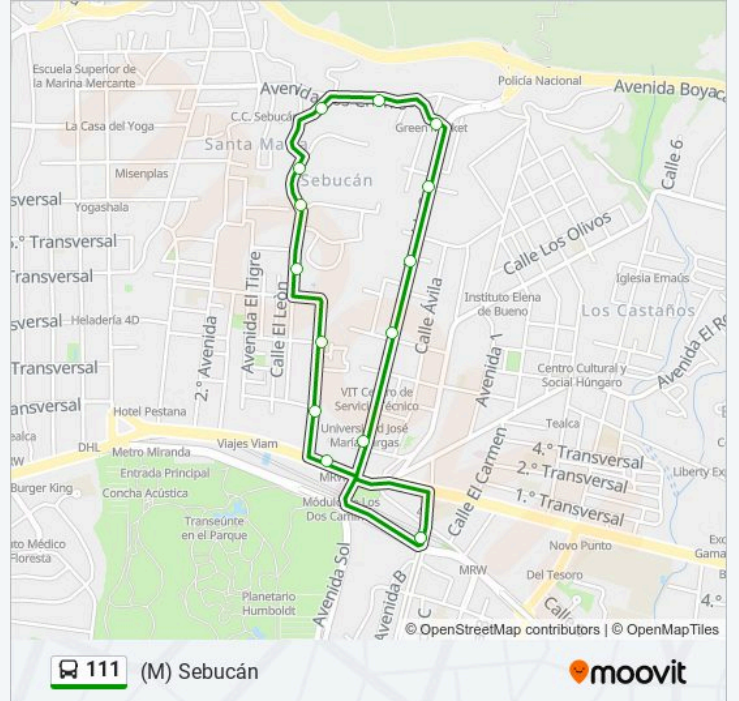

**Sentido: (M) Sebucán**

15 paradas

[VER HORARIO DE LA LÍNEA](#)

Los Dos Caminos

Parque Miranda

Sebucán

Ivss

Ucv

José María Vargas

Los Dos Caminos

**Horario de la línea 111 de autobús**

(M) Sebucán Horario de ruta:

lunes	05:00 - 23:00
martes	05:00 - 23:00
miércoles	05:00 - 23:00
jueves	05:00 - 23:00
viernes	05:00 - 23:00
sábado	05:10 - 22:55
domingo	05:10 - 22:55

**Información de la línea 111 de autobús****Dirección:** (M) Sebucán**Paradas:** 15**Duración del viaje:** 10 min**Resumen de la línea:**

Los horarios y mapas de la línea 111 de autobús están disponibles en un PDF en [moovitapp.com](https://moovitapp.com). Utiliza Moovit App para ver los horarios de los autobuses en vivo, el horario del tren o el horario del metro y las indicaciones paso a paso para todo el transporte público en Caracas.