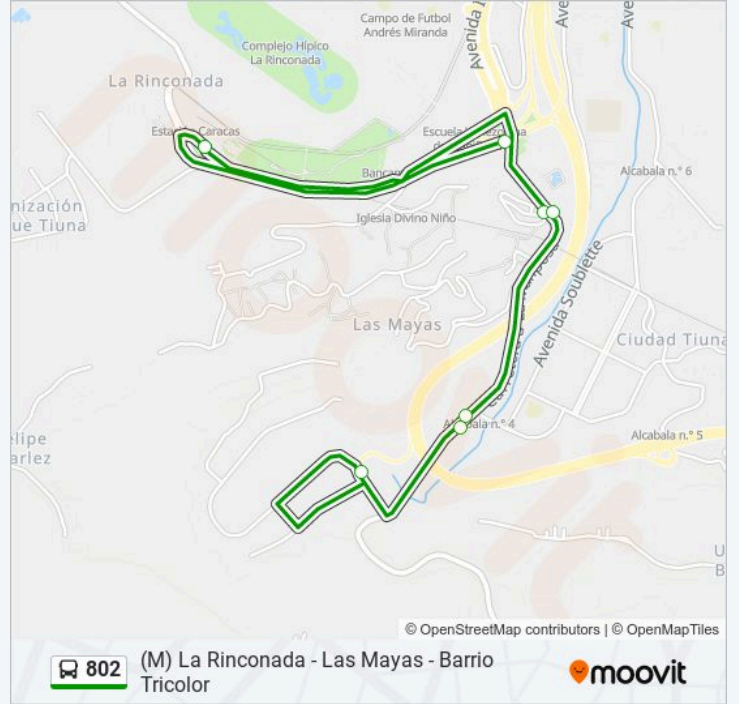

 **802****(M) La Rinconada - Las Mayas - Barrio Tricolor**[Usa La App](#)

La línea 802 de autobús ((M) La Rinconada - Las Mayas - Barrio Tricolor) tiene una ruta. Sus horas de operación los días laborables regulares son:

8 paradas

[VER HORARIO DE LA LÍNEA](#)

La Rinconada

Fe Y Alegría

Las Mayas

Supra

Barrio Tricolor

Supra

Las Mayas

La Rinconada

Horario de la línea 802 de autobús

(M) Barrio Tricolor Horario de ruta:

lunes	05:12 - 23:00
martes	05:12 - 23:00
miércoles	05:12 - 23:00
jueves	05:12 - 23:00
viernes	05:12 - 23:00
sábado	05:14 - 22:58
domingo	05:14 - 22:58

Información de la línea 802 de autobús**Dirección:** (M) Barrio Tricolor**Paradas:** 8**Duración del viaje:** 11 min**Resumen de la línea:**

Los horarios y mapas de la línea 802 de autobús están disponibles en un PDF en moovitapp.com. Utiliza Moovit App para ver los horarios de los autobuses en vivo, el horario del tren o el horario del metro y las indicaciones paso a paso para todo el transporte público en Caracas.