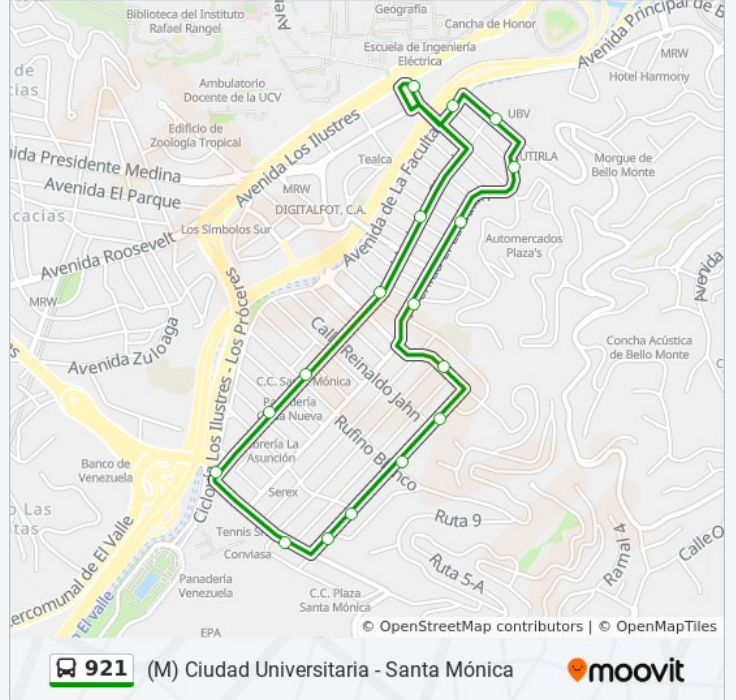

Los horarios y mapas de la línea 921 de autobús están disponibles en un PDF en moovitapp.com. Utiliza [Moovit App](https://moovitapp.com) para ver los horarios de los autobuses en vivo, el horario del tren o el horario del metro y las indicaciones paso a paso para todo el transporte público en Caracas.

[Acerca de Moovit](#) • [Soluciones MaaS](#) • [Países incluidos](#) • [Comunidad de Moovites](#)

© 2023 Moovit - Todos los derechos reservados

Mira los tiempos de llegada en tiempo real