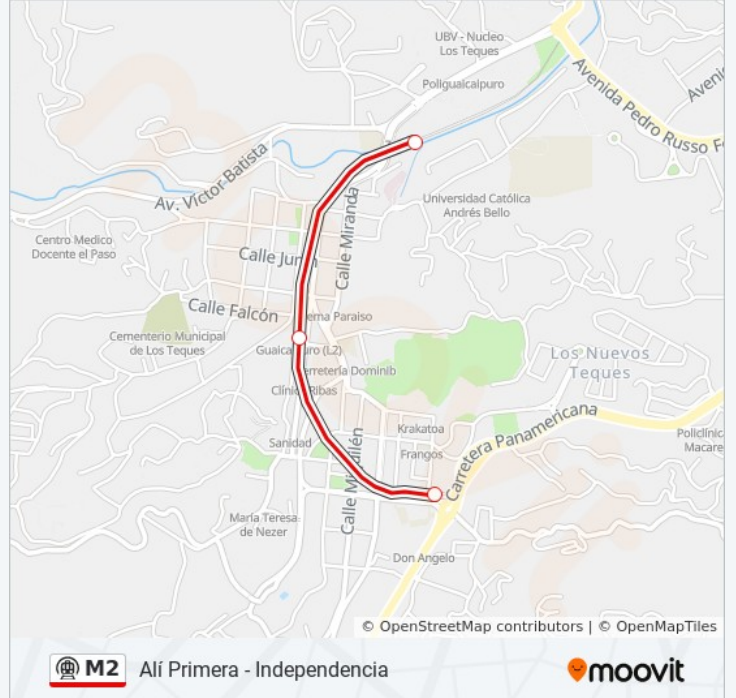

Alí Primera - Independencia

[Ver En Modo Sitio Web](#)

La línea M2 de metro (Alí Primera - Independencia) tiene 2 rutas. Sus horas de operación los días laborables regulares son:

(1) a Alí Primera: 5:00 - 22:00(2) a Independencia: 5:05 - 21:59

Usa la aplicación Moovit para encontrar la parada de la línea M2 de metro más cercana y descubre cuándo llega la próxima línea M2 de metro

Sentido: Alí Primera

3 paradas

[VER HORARIO DE LA LÍNEA](#)

Independencia

Guaicaipuro

Alí Primera

Horario de la línea M2 de metro

Alí Primera Horario de ruta:

lunes	5:00 - 22:00
martes	5:00 - 22:00
miércoles	5:00 - 22:00
jueves	5:00 - 22:00
viernes	5:00 - 22:00
sábado	5:10 - 21:58
domingo	5:10 - 21:58

Información de la línea M2 de metro**Dirección:** Alí Primera**Paradas:** 3**Duración del viaje:** 4 min**Resumen de la línea:**

Sentido: Independencia

3 paradas

[VER HORARIO DE LA LÍNEA](#)

Alí Primera

Guaicaipuro