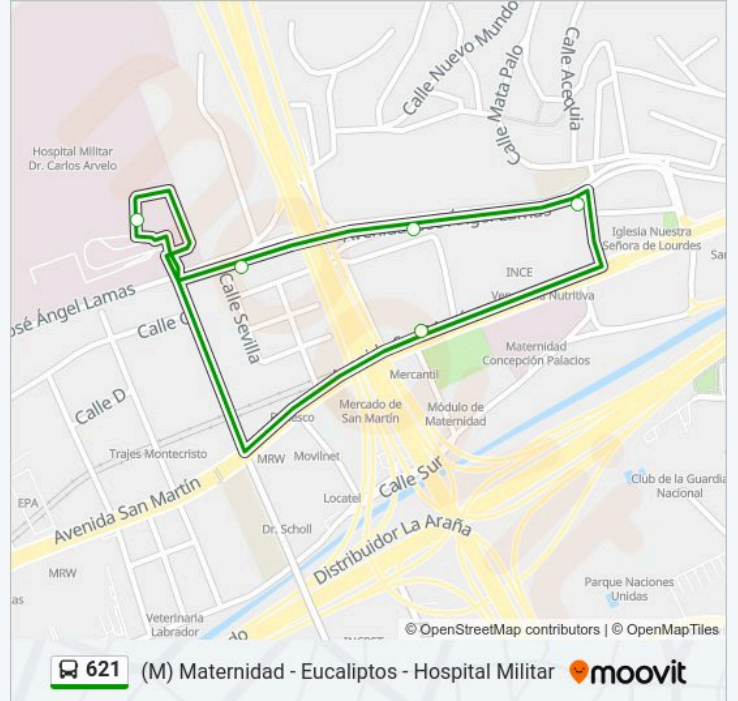

Los horarios y mapas de la línea 621 de autobús están disponibles en un PDF en moovitapp.com. Utiliza Moovit App para ver los horarios de los autobuses en vivo, el horario del tren o el horario del metro y las indicaciones paso a paso para todo el transporte público en Caracas.

© 2025 Moovit - Todos los derechos reservados