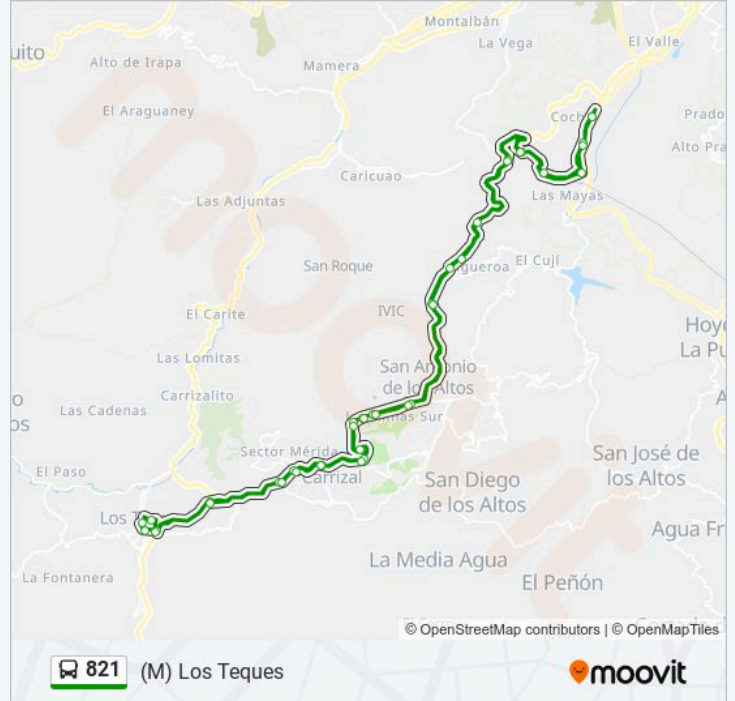

Avenida Sucre

Montaña Alta

Torre

Unefa

Independencia

Los Teques

Carabobo

Miquilén

Información de la línea 821 de autobús**Dirección:** (M) Los Teques**Paradas:** 40**Duración del viaje:** 69 min**Resumen de la línea:**

Independencia

Unefa

Torre

Montaña Alta

Avenida Sucre

Colegio Miranda

Universidad

Policía Los Salias

Centro Comercial

Full Flores

Policía

Ivic

Carretera Panamericana

Planat Termoeléctrica

Calle Real De Los Paraparas

Parque La Rinconada

Fe Y Alegría

El Valle

Coche

Los horarios y mapas de la línea 821 de autobús están disponibles en un PDF en moovitapp.com. Utiliza Moovit App para ver los horarios de los autobuses en vivo, el horario del tren o el horario del metro y las indicaciones paso a paso para todo el transporte público en Caracas.