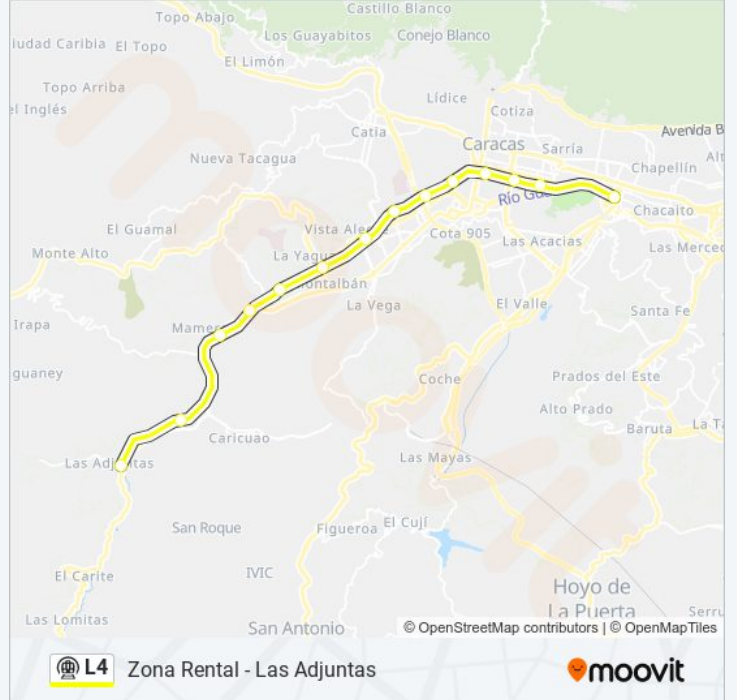

Zona Rental - Las Adjuntas

Usa La App

La línea L4 de metro (Zona Rental - Las Adjuntas) tiene 2 rutas. Sus horas de operación los días laborables regulares son: (1) a Las Adjuntas - Zona Rental: 05:15 - 22:59(2) a Zona Rental - Las Adjuntas: 05:10 - 22:58
Usa la aplicación Moovit para encontrar la parada de la línea L4 de metro más cercana y descubre cuándo llega la próxima línea L4 de metro

Sentido: Las Adjuntas - Zona Rental

14 paradas

[VER HORARIO DE LA LÍNEA](#)

Las Adjuntas
Ruiz Pineda
Mamera
Antímano
Carapita
La Yaguara
La Paz
Artigas
Maternidad
Capuchinos
Teatros
Nuevo Circo
Parque Central
Zona Rental

Información de la línea L4 de metro

Dirección: Las Adjuntas - Zona Rental

Paradas: 14

Duración del viaje: 35 min

Resumen de la línea:

Sentido: Zona Rental - Las Adjuntas

14 paradas

[VER HORARIO DE LA LÍNEA](#)

lunes	05:10 - 22:58
martes	05:10 - 22:58
miércoles	05:10 - 22:58
jueves	05:10 - 22:58
viernes	05:10 - 22:58
sábado	05:10 - 22:58
domingo	05:20 - 22:53

Información de la línea L4 de metro

Dirección: Zona Rental - Las Adjuntas