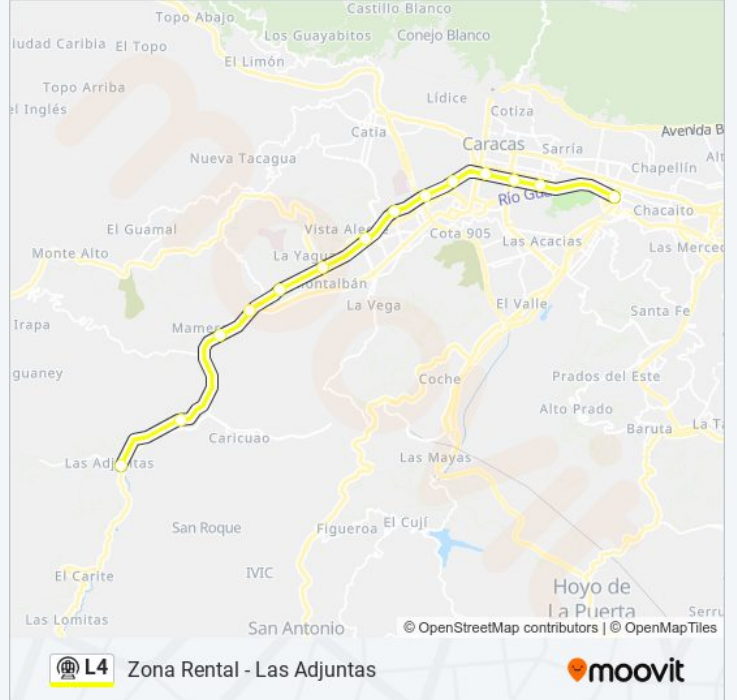

Zona Rental - Las Adjuntas

Usa La App

La línea L4 de metro (Zona Rental - Las Adjuntas) tiene 2 rutas. Sus horas de operación los días laborables regulares son: (1) a Las Adjuntas - Zona Rental: 05:15 - 22:59(2) a Zona Rental - Las Adjuntas: 05:10 - 22:58
Usa la aplicación Moovit para encontrar la parada de la línea L4 de metro más cercana y descubre cuándo llega la próxima línea L4 de metro

Información de la línea L4 de metro

Dirección: Las Adjuntas - Zona Rental

Paradas: 14

Duración del viaje: 35 min

Resumen de la línea:

Sentido: Zona Rental - Las Adjuntas

14 paradas

[VER HORARIO DE LA LÍNEA](#)

lunes	05:10 - 22:58
martes	05:10 - 22:58
miércoles	05:10 - 22:58
jueves	05:10 - 22:58
viernes	05:10 - 22:58
sábado	05:10 - 22:58
domingo	05:20 - 22:53

Información de la línea L4 de metro

Dirección: Zona Rental - Las Adjuntas

Paradas: 14

Duración del viaje: 37 min

Resumen de la línea:

Los horarios y mapas de la línea L4 de metro están disponibles en un PDF en moovitapp.com. Utiliza Moovit App para ver los horarios de los autobuses en vivo, el horario del tren o el horario del metro y las indicaciones paso a paso para todo el transporte público en Caracas.