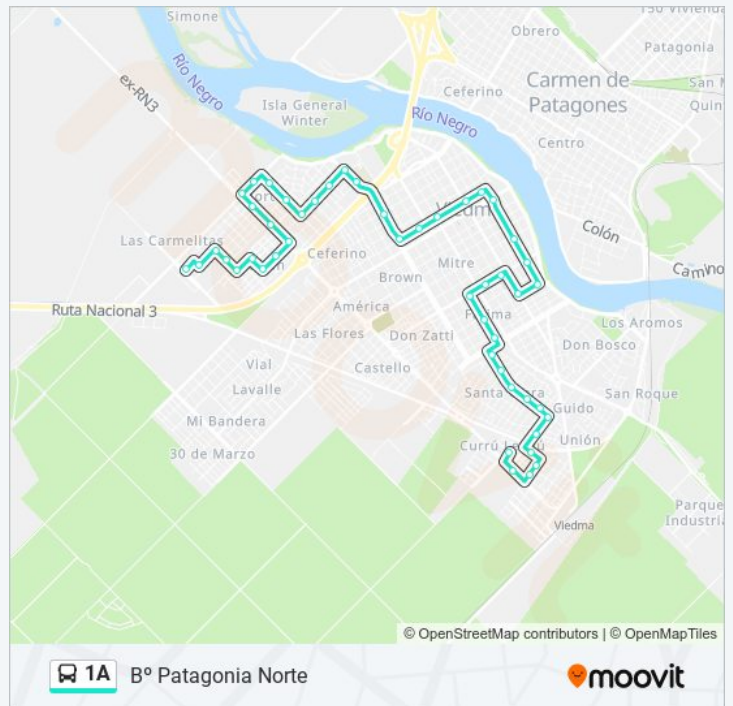

Duración del viaje: 30 min
Resumen de la línea:

La Pampa, 99

Schieroni, 1145

Guimares, 16

San Luis, 874

7 De Marzo, 896

Güemes, 307

J. M. Guido, 724

J. M. Guido, 559

Rivadavia, 483

7 De Marzo, 229

Gallardo, 319

Gallardo, 112

Sarmiento, 280

Moreno, 263

Moreno, 469

Moreno, 791

Periodistas Argentinos, 401

Boulevard Contin, 375

Dorrego, 1172

Salvo P. M., 21

Monseñor Esandi, 190

Pedemonte, 111

Remedios De Escalada, 391

Remedios De Escalada, 593

Alfonsina Storni, 600

Calle 9 De Julio, 758

Camila O'Gorman, 894

Alicia Moreau De Justo, 885

Serrano, 733

Gasquet G., 396

José Hernández, 876

Del Coihue, 1074

Del Coihue, 1288