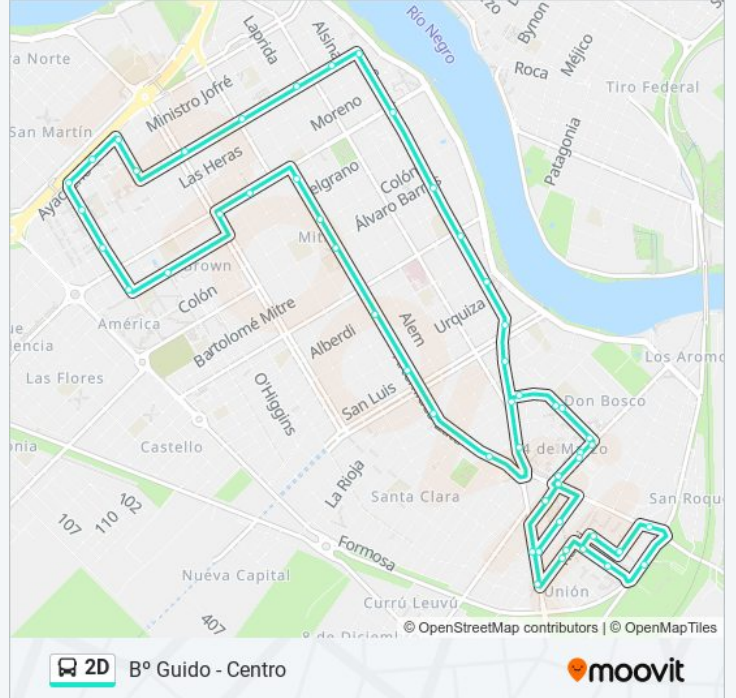

B° Guido - Centro

Usa La App

La línea 2D de autobús (B° Guido - Centro) tiene una ruta. Sus horas de operación los días laborables regulares son:

(1) a B° Guido - Centro: 04:00 - 23:48

Usa la aplicación Moovit para encontrar la parada de la línea 2D de autobús más cercana y descubre cuándo llega la próxima línea 2D de autobús

Sentido: B° Guido - Centro

53 paradas

[VER HORARIO DE LA LÍNEA](#)

Ant. Argentina, 1
Calle Choele Choel, 1018
Cardenal Cagliero, 2263
J. J. Rucci, 2858
Mata Negra, 125
Mata Negra, 325
Ruta Provincial 1, 5506
Río De Los Sauces, 47
Inacayal, 376
Inacayal, 126
J. J. Rucci, 26
Calle Choele Choel, 1018
J. J. Rucci, 33
Contin F., 564
Avenida Don Bosco, 463
Avenida Don Bosco, 382
Mazzarello P., 1550
Carbajal N., 1112
Cardenal Cagliero, 904
San Luis, 226
Gallardo, 537

Horario de la línea 2D de autobús

B° Guido - Centro Horario de ruta:

lunes	04:00 - 23:48
martes	04:00 - 23:48
miércoles	04:00 - 23:48
jueves	04:00 - 23:48
viernes	04:00 - 23:48
sábado	04:00 - 23:45
domingo	04:00 - 23:43

Información de la línea 2D de autobús

Dirección: B° Guido - Centro

Paradas: 53

Duración del viaje: 35 min

Resumen de la línea:

Gallardo, 319
Gallardo, 112
Sarmiento, 280
Alvear, 164
Alvear, 375
Alvear, 598
Pueyrredón, 621
Alvear, 1186
Bernal, 631
Ministro Jofré, 1369a
Italia, 785
Dorrego, 1677
Dorrego, 1700
Mexico, 402
Mexico, 220
Belgrano, 1533
25 De Mayo, 1196
25 De Mayo, 1010
Brown, 243
Brown, 12
Artémides Zatti, 91
Artémides Zatti, 391
Artémides Zatti, 680
Artémides Zatti, 1028
Artémides Zatti, 1443
Cardenal Cagliero, 1438
Cardenal Cagliero, 1142
Mutualismo, 1194
Mazzarello P., 1674
Stefanelli, 1679
Contin F., 564
Ant. Argentina, 1