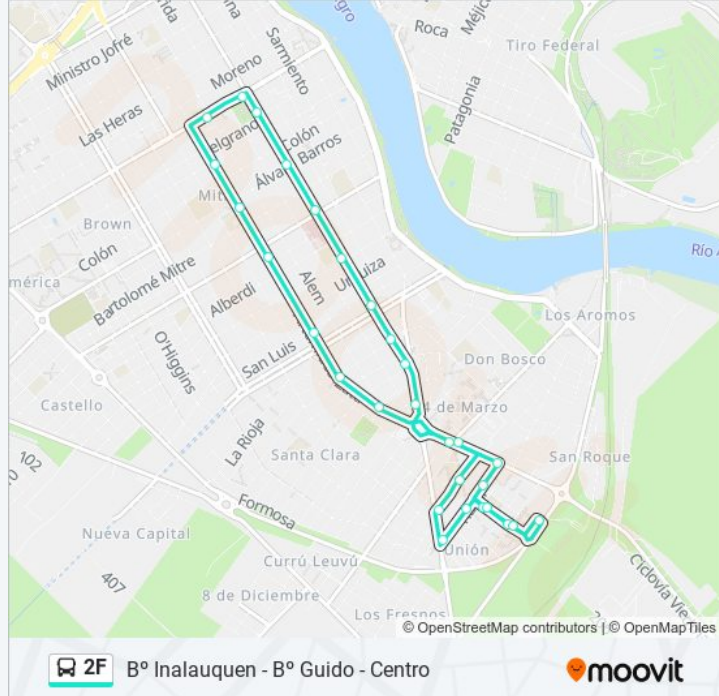

B° Inalauquen - B° Guido - Centro

Usa La App

La línea 2F de autobús (B° Inalauquen - B° Guido - Centro) tiene una ruta. Sus horas de operación los días laborables regulares son:

(1) a B° Guido - Centro - B° Inalauquen: 04:00 - 23:47

Usa la aplicación Moovit para encontrar la parada de la línea 2F de autobús más cercana y descubre cuándo llega la próxima línea 2F de autobús

Sentido: B° Guido - Centro - B° Inalauquen

30 paradas

[VER HORARIO DE LA LÍNEA](#)

Información de la línea 2F de autobús**Dirección:** B° Guido - Centro - B° Inalauquen**Paradas:** 30**Duración del viaje:** 20 min**Resumen de la línea:**

Mata Negra, 125

Mata Negra, 325

Ruta Provincial 1, 5506

Río De Los Sauces, 170

Mata Negra, 164

J. J. Rucci, 26

Cardenal Cagliero, 2263

Calle Choele Choel, 1018

J. J. Rucci, 33

Los horarios y mapas de la línea 2F de autobús están disponibles en un PDF en moovitapp.com. Utiliza [Moovit App](#) para ver los horarios de los autobuses en vivo, el horario del tren o el horario del metro y las indicaciones paso a paso para todo el transporte público en Viedma.