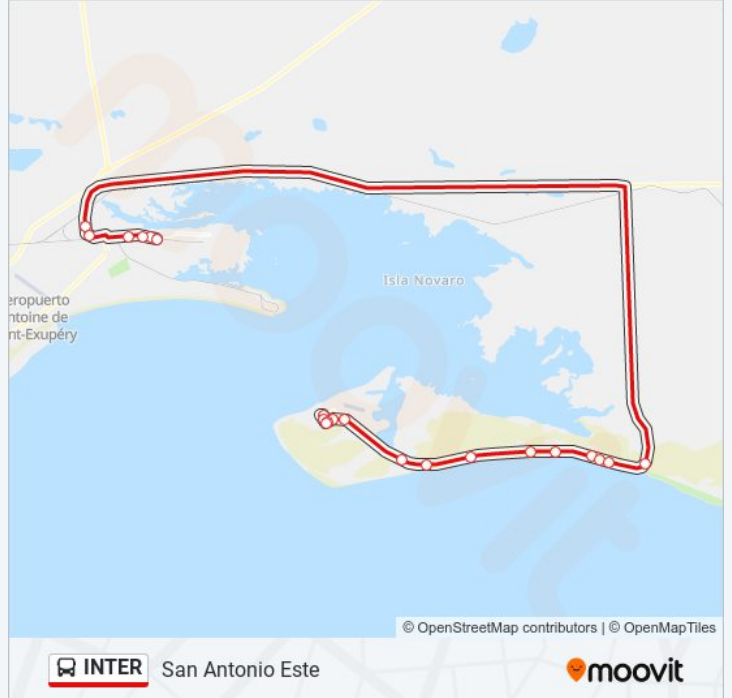

Sentido: San Antonio Oeste

21 paradas

[VER HORARIO DE LA LÍNEA](#)

Calle Prefectura Naval Argentina Y Calle 11 De Octubre

Kandava, 340

Calle Primero Pobladores Y Calle Piedra Buena

11 De Octubre, 525

Calle Piedra Buena Y Calle Islas Malvinas

Calle Piedra Buena Y Rna025

Parada

Parada

Playa Las Conchillas

Parada

Saco Viejo

Parada

Playa El Molino

Parada

El Pulpero

B° San Miguel

B° Cortizo

Parada

Horario de la línea INTER de autobús

San Antonio Oeste Horario de ruta:

lunes	09:00 - 19:00
martes	09:00 - 19:00
miércoles	09:00 - 19:00
jueves	09:00 - 19:00
viernes	09:00 - 19:00
sábado	09:00 - 19:00
domingo	09:00 - 19:00

Información de la línea INTER de autobús

Dirección: San Antonio Oeste

Paradas: 21

Duración del viaje: 59 min

Resumen de la línea: