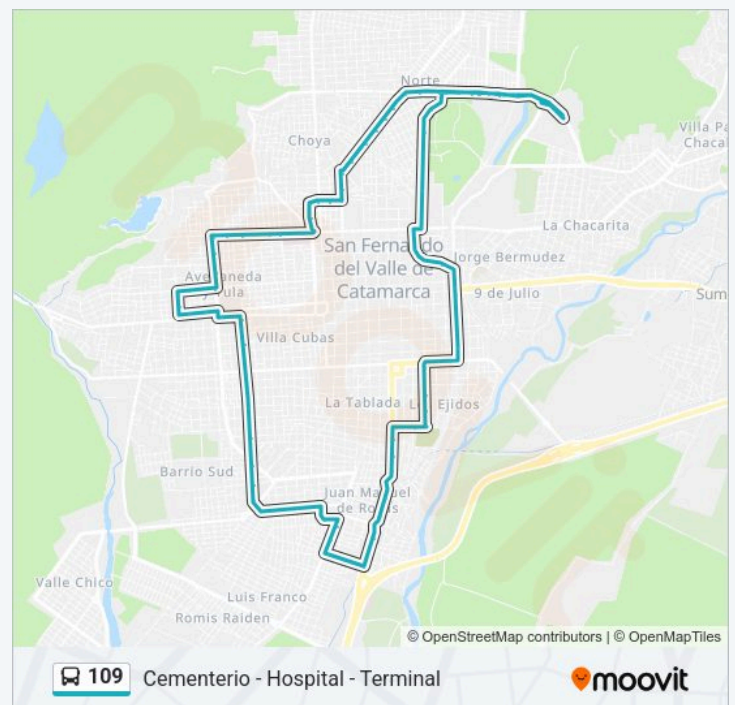

Avenida Presidente Arturo Illia, 509

Avenida Presidente Arturo Illia, 667

Avenida Presidente Arturo Illia, 783

Avenida Presidente Arturo Illia Esquina Avenida
Río Abaucan

Av. Gdor. Figueroa Y Calle Perú

Av. Gdor. Figueroa Y Calle Juan De Sosa Y León

Avenida Misiones, 1608

Avenida Misiones, 1402

Av. Misiones Y Av. Sánchez Oviedo

Avenida Ahumada Y Barros, 918

Avenida Ahumada Y Barros, 4

Avenida Enrique Ocampo, 1368

Doctor Tadeo Acuña, 699

Sebastián Pérez De Hoyos, 1671

Información de la línea 109 de autobús

Dirección: Cementerio - Hospital - Terminal

Paradas: 89

Duración del viaje: 62 min

Resumen de la línea:

Fermin Sarmiento, 591

Diego De Navarro Y Velazco, 1685

Pasaje Clara, 404

Gobernador Felipe Figueroa, 434

Av. Gdor. Figueroa Y Calle Juan De Sosa Y León

Av. Gdor. Figueroa Y Calle Gob. Julio Herrera

Av. Gdor. Figueroa Y Av. Illia

Avenida Presidente Arturo Illia, 929

Avenida Presidente Arturo Illia, 700