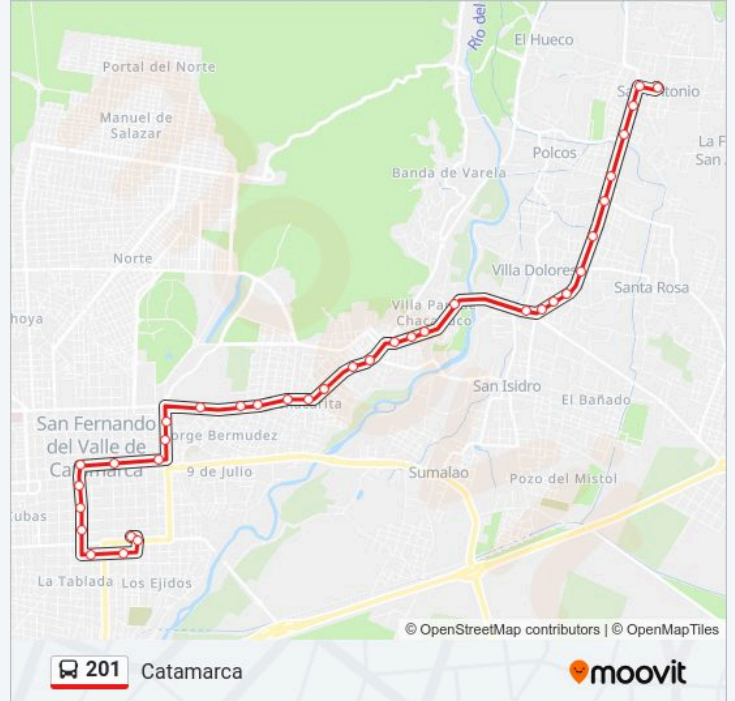

**Sentido: Catamarca**

36 paradas

[VER HORARIO DE LA LÍNEA](#)

Plaza San Antonio

Av. Guemes Y Calle San Martín

Parada

Parada

Av. Castillo Y Calle Acuña

**Información de la línea 201 de autobús****Dirección:** Catamarca**Paradas:** 36**Duración del viaje:** 35 min**Resumen de la línea:**

Avenida San Martín, 77

Avenida Presidente Castillo, 1920

Avenida Belgrano, 1494 (Cape)

La Rioja, 475

La Rioja, 790

Vicario Segura, 1228

Terminal De Ómnibus De Catamarca

Av. Presidente Castillo Y Av. San Martín