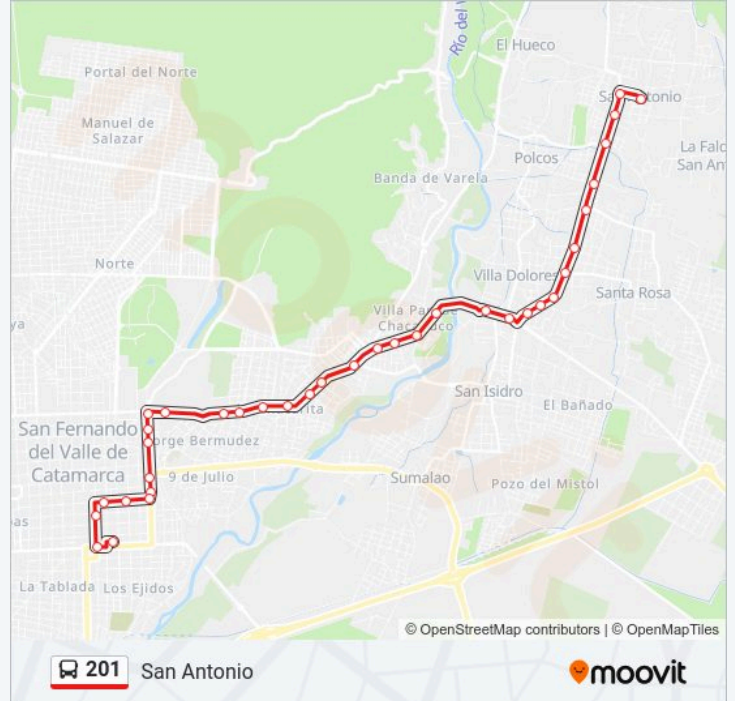

Avenida Presidente Castillo, 1555

Avenida Presidente Castillo, 1528

Avenida Presidente Castillo, 1792

Gobernador De Aguirre, 37

Avenida Presidente Castillo, 2298

Ingeniero Delgado, 2730

Juan Chavarría, 22

Avenida Presidente Castillo, 4200

Avenida Castillo Presidente, 4401

Parador De Tres Puentes

José Joaquín De Acuña, 15

Ruta Provincial 41, 950

Ruta Provincial 41, 1025

Eusebio Ruzo, 15

Ruta Provincial 41, 1555

Avenida Presidente Castillo, 1867

Av. Castillo Y Calle Crisanto Gómez

Av. Castillo Y Calle Acuña

Parada

Parada

Av. Guemes Y Calle San Martín

Plaza San Antonio

Los horarios y mapas de la línea 201 de autobús están disponibles en un PDF en moovitapp.com. Utiliza Moovit App para ver los horarios de los autobuses en vivo, el horario del tren o el horario del metro y las indicaciones paso a paso para todo el transporte público en Catamarca.

© 2025 Moovit - Todos los derechos reservados