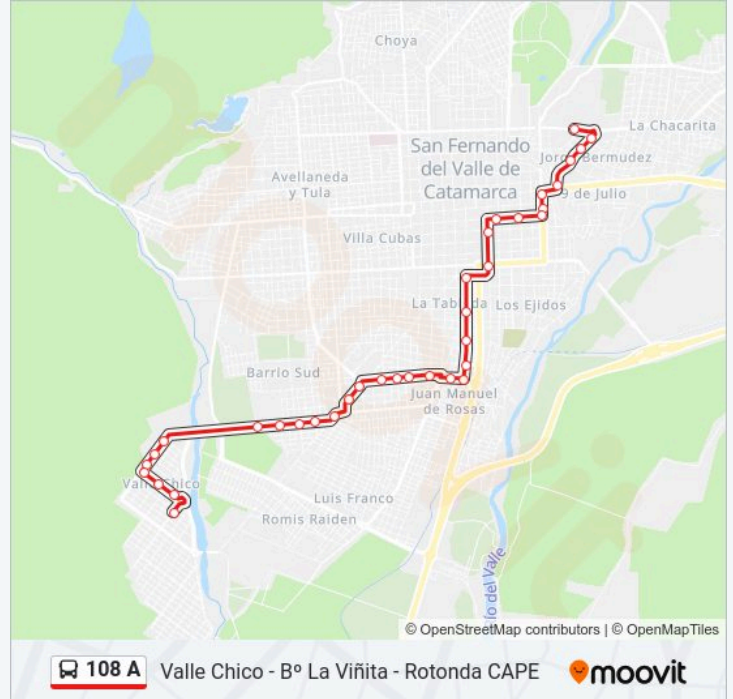

**108 A**

Valle Chico - B° La Viñita - Rotonda CAPE

Usa La App

La línea 108 A de autobús (Valle Chico - B° La Viñita - Rotonda CAPE) tiene una ruta. Sus horas de operación los días laborables regulares son:

(1) a Rotonda Cape: 05:00 - 21:52

Usa la aplicación Moovit para encontrar la parada de la línea 108 A de autobús más cercana y descubre cuándo llega la próxima línea 108 A de autobús

**Sentido: Rotonda Cape**

Calle 3, 5

Av. Sal Gema Y Calle S/N

Av. Sal Gema Y Calle San Mateo

Av. Sal Gema Y Calle San Juan Apóstol

Av. Sal Gema Y Calle Penina

Av. Los Minerales Y Av. Bonifacio Cobacho

Gobernador Pedro Cano, 31

Av. Los Minerales Y Calle Gob. Gutierrez

Chacabuco, 1193

Avenida Alem, 760

Avenida Alem, 642

Avenida Presidente Castillo, 67

Avenida Presidente Castillo, 310

Avenida Presidente Castillo, 403

Avenida Presidente Castillo, 750

Avenida Belgrano, 1494 (Cape)