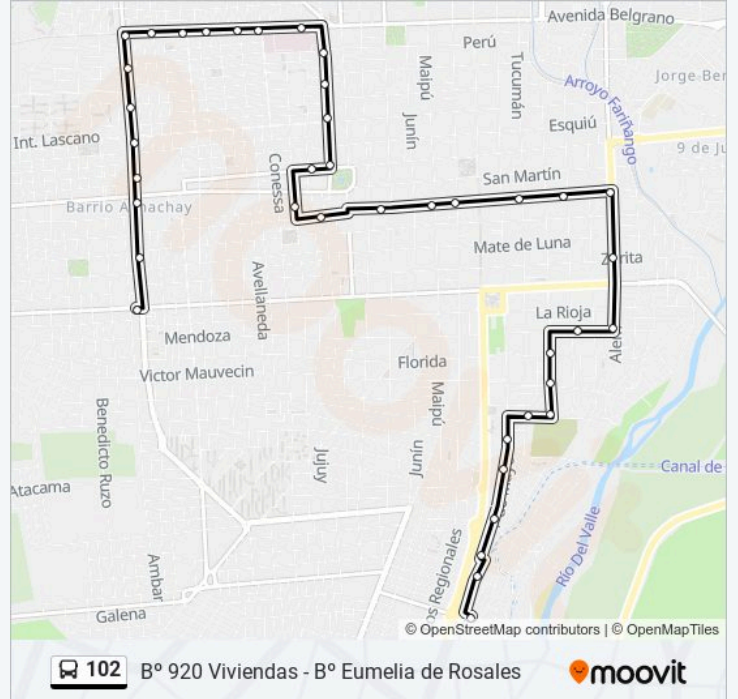

Obispo Esquiú, 158

Chacabuco, 142 - Ministerio De Salud

Chacabuco, 381

Chacabuco, 489

Chacabuco, 781

Chacabuco, 979

Chacabuco, 1193

Avenida Alem, 1061

Calle Alem Y Calle Buenos Aires

Calle Buenos Aires Y Calle Vicente Aguilera

Vicario Segura, 1470

Vicario Segura, 1599

Vicario Segura, 1680

Av. Gob. Rodríguez Y Calle Tucumán

1 De Mayo, 1887

1 De Mayo, 1973

1 De Mayo, 2140

Moisés Omil, 574

Parada

Parada

Los horarios y mapas de la línea 102 de autobús están disponibles en un PDF en moovitapp.com. Utiliza Moovit App para ver los horarios de los autobuses en vivo, el horario del tren o el horario del metro y las indicaciones paso a paso para todo el transporte público en San Fernando del Valle de Catamarca.

© 2024 Moovit - Todos los derechos reservados