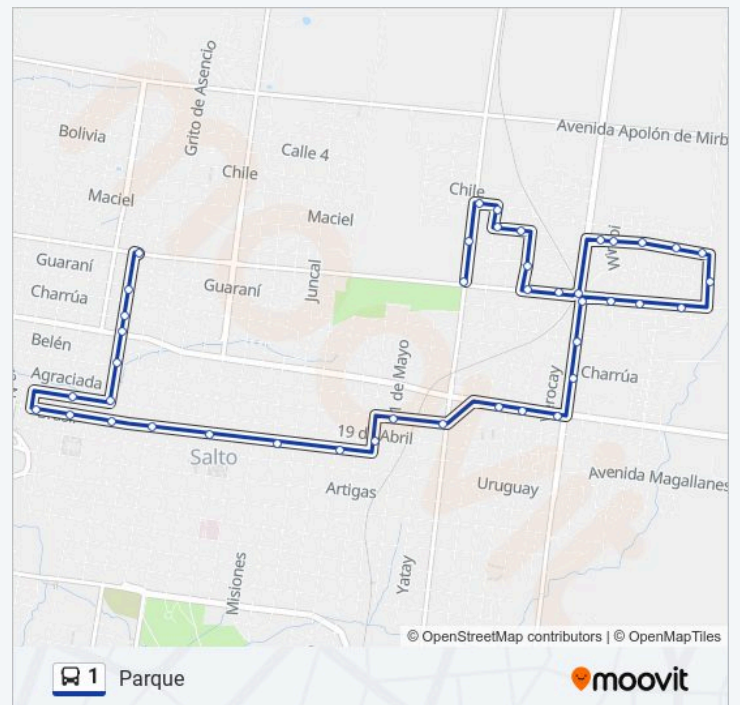

Maciel & Wimpi

Maciel & Ibirapitá

Avda. E. Rodó & Avda. Enrique Amorim

Avda. Amorim & L. Píriz

Avda. Amorim & Sta. Rosa

Sta. Rosa & 8 De Noviembre

Maciel & San Eugenio

Maciel & Raffo

Raffo & S. Blanco

S. Blanco & Avda. Blandengues

Dirección: Parque

Paradas: 42

Duración del viaje: 26 min

Resumen de la línea:

Avda. Blandengues & Unión

Avda. Blandengues & Avda. Amorim

Sentido: Parque (Destino Apolón)

43 paradas

[VER HORARIO DE LA LÍNEA](#)

Avda. Paraguay & Joaquín Suárez

Joaquín Suárez & 6 De Abril

Joaquín Suárez & D. Lamas

Joaquín Suárez & Avda. Barbieri

Joaquín Suárez & 8 De Octubre