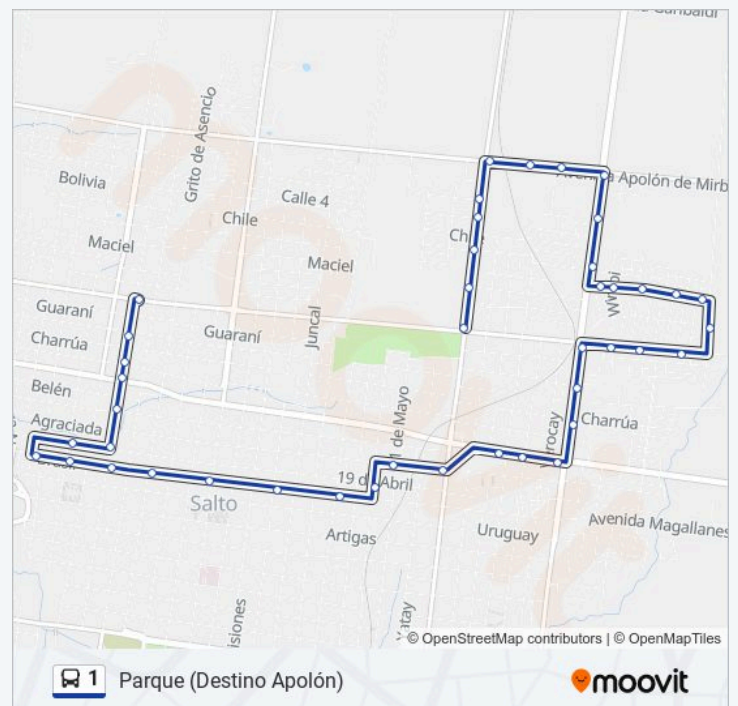

Avda. E. Rodó & Charrúa

Avda. E. Rodó & Guaraní

Avda. E. Rodó & Avda. Enrique Amorim

Avda. Amorim & L. Pasquet

Avda. Amorim & Oficial 1º

Avda. Amorim & Calle 4

Gautrón & Calle 8

Horario de la línea 1 de autobús

Parque (Destino Apolón) Horario de ruta:

| | |
|-----------|---------------|
| lunes | 07:20 - 22:20 |
| martes | 07:20 - 22:20 |
| miércoles | 07:20 - 22:20 |
| jueves | 07:20 - 22:20 |
| viernes | 07:20 - 22:20 |
| sábado | 07:20 - 22:20 |
| domingo | 08:22 - 22:20 |

Información de la línea 1 de autobús

Dirección: Parque (Destino Apolón)

Paradas: 43

Duración del viaje: 32 min

Resumen de la línea:

Maciel & Calle 7

Maciel & Calle 3

Maciel & Pedro Gallino