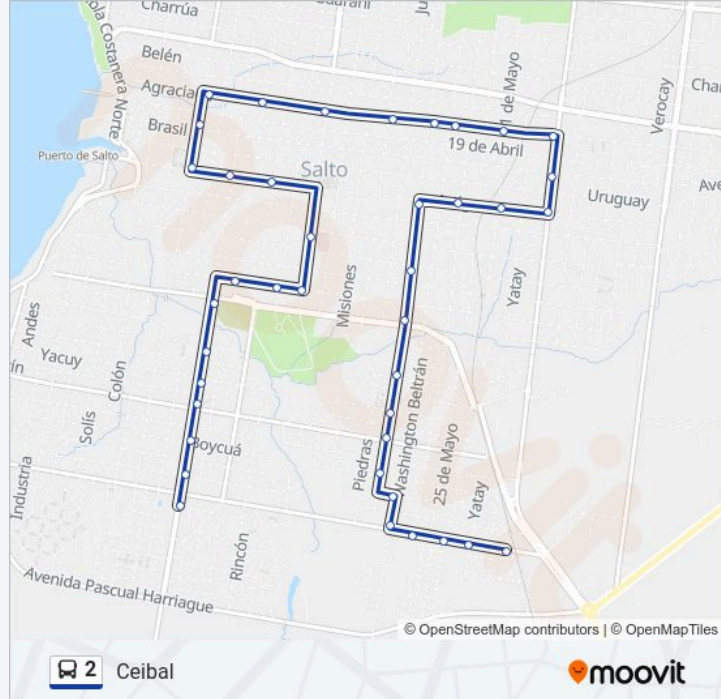

Sentido: Ceibal

40 paradas

[VER HORARIO DE LA LÍNEA](#)

Avda. Solari & Manuel Patulé

Avda. Solari & Guaviyú

Avda. Solari & Boycuá

Avda. Solari & O. Lanza

Avda. Solari & Yacuy

Agraciada & 1° De Mayo

Agraciada & Avda. Blandengues

Avda. Blandengues & Brasil

Avda. Gob. De Viana & Artigas

Artigas & Ituzaingó

Artigas & Dr. Morquiuo

Z. Michelini & Artigas

Z. Michelini & Cervantes

Manuel Patulé & Ituzaingó

Manuel Patulé & Yatay

Manuel Patulé & S/N

Sentido: Salto Nuevo

44 paradas

[VER HORARIO DE LA LÍNEA](#)

Manuel Patulé & S/N

Catalán & S/N

Dirección: Salto Nuevo

Paradas: 44

Duración del viaje: 30 min

Avda. Solari & Calle 6

Avda. Solari & Manuel Patulé

Los horarios y mapas de la línea 2 de autobús están disponibles en un PDF en moovitapp.com. Utiliza Moovit App para ver los horarios de los autobuses en vivo, el horario del tren o el horario del metro y las indicaciones paso a paso para todo el transporte público en Salto.