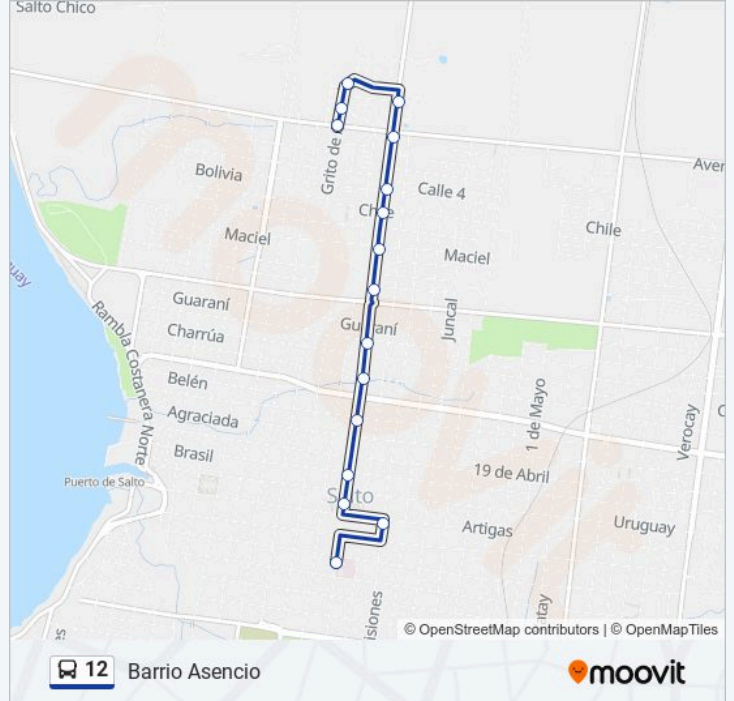

Usa la aplicación Moovit para encontrar la parada de la línea 12 de autobús más cercana y descubre cuándo llega la próxima línea 12 de autobús

Sentido: Barrio Asencio

16 paradas

[VER HORARIO DE LA LÍNEA](#)

18 De Julio & J. P. Varela
Misiones & Artigas
18 De Julio & Artigas
Avda. Viera & Brasil
Avda. Viera & 8 De Octubre
Avda. Viera & D. Lamas
Avda. Viera & 6 De Abril
Avda. Viera & Bella Vista
Avda. Viera & Maciel
Avda. Viera & Chile
Avda. Viera & Bolivia
Avda. Viera & Avda. Apolón
Avda. Viera & Dos Naciones
Asencio & Calle B
Asencio & S/N
Avda. Apolón & Asencio

Información de la línea 12 de autobús

Dirección: Barrio Asencio

Paradas: 16

Duración del viaje: 11 min

Resumen de la línea:

Sentido: Terminal Rural

19 paradas

[VER HORARIO DE LA LÍNEA](#)

- Avda. Apolón & Asencio
- Avda. Apolón & Avda. Camino Del Éxodo
- Avda. Camino Del Éxodo & N. Amaro
- Bolivia & J. Suárez
- Bolivia & Asencio
- Grito De Asencio & Chile
- Grito De Asencio & Maciel
- Asencio & Paraguay
- Grito De Asencio & Charrúa
- Grito De Asencio & Avda. Barbieri
- Grito De Asencio & Agraciada
- Grito De Asencio & Brasil
- Larrañaga & Artigas
- Larrañaga & J. Pedro Varela
- Larrañaga & Avda. Harriague
- Avda. Harriague & Rincón
- 18 De Julio & Avda. Harriague
- 18 De Julio & Vilardebó