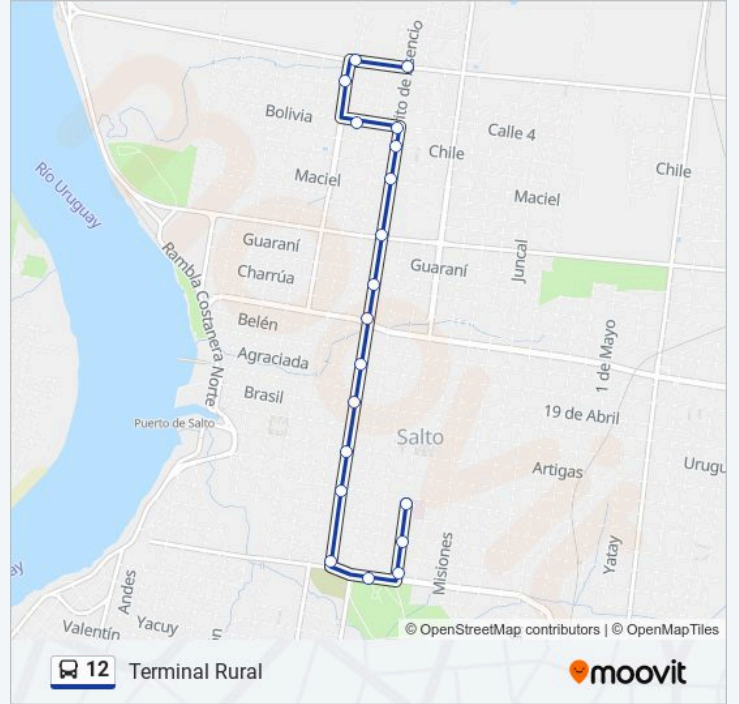

Información de la línea 12 de autobús

Dirección: Barrio Asencio

Paradas: 16

Duración del viaje: 11 min

Resumen de la línea:

Sentido: Terminal Rural

19 paradas

[VER HORARIO DE LA LÍNEA](#)

- Avda. Apolón & Asencio
- Avda. Apolón & Avda. Camino Del Éxodo
- Avda. Camino Del Éxodo & N. Amaro
- Bolivia & J. Suárez
- Bolivia & Asencio
- Grito De Asencio & Chile
- Grito De Asencio & Maciel
- Asencio & Paraguay
- Grito De Asencio & Charrúa
- Grito De Asencio & Avda. Barbieri
- Grito De Asencio & Agraciada
- Grito De Asencio & Brasil
- Larrañaga & Artigas
- Larrañaga & J. Pedro Varela
- Larrañaga & Avda. Harriague
- Avda. Harriague & Rincón
- 18 De Julio & Avda. Harriague
- 18 De Julio & Vilardebó

Horario de la línea 12 de autobús

Terminal Rural Horario de ruta:

lunes	06:15 - 22:15
martes	06:15 - 22:15
miércoles	06:15 - 22:15
jueves	06:15 - 22:15
viernes	06:15 - 22:15
sábado	06:15 - 22:15
domingo	08:15 - 22:15

Información de la línea 12 de autobús

Dirección: Terminal Rural

Paradas: 19

Duración del viaje: 14 min

Resumen de la línea:

Los horarios y mapas de la línea 12 de autobús están disponibles en un PDF en moovitapp.com. Utiliza Moovit App para ver los horarios de los autobuses en vivo, el horario del tren o el horario del metro y las indicaciones paso a paso para todo el transporte público en Salto.