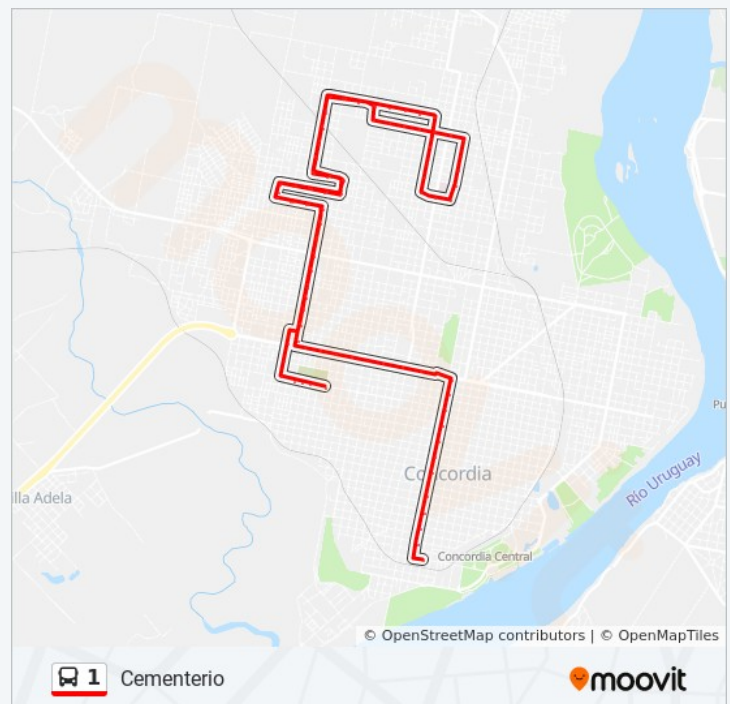

## Horario de la línea 1 de autobús

Hospital Horario de ruta:

lunes	4:45 - 21:45
martes	4:45 - 21:45
miércoles	4:45 - 21:45
jueves	4:45 - 21:45
viernes	4:45 - 21:45
sábado	5:45 - 21:51
domingo	5:45 - 21:51

## Información de la línea 1 de autobús

**Dirección:** Hospital

**Paradas:** 23

**Duración del viaje:** 13 min

**Resumen de la línea:**

Los horarios y mapas de la línea 1 de autobús están disponibles en un PDF en [moovitapp.com](https://moovitapp.com). Utiliza [Moovit App](#) para ver los horarios de los autobuses en vivo, el horario del tren o el horario del metro y las indicaciones paso a paso para todo el transporte público en Concordia.