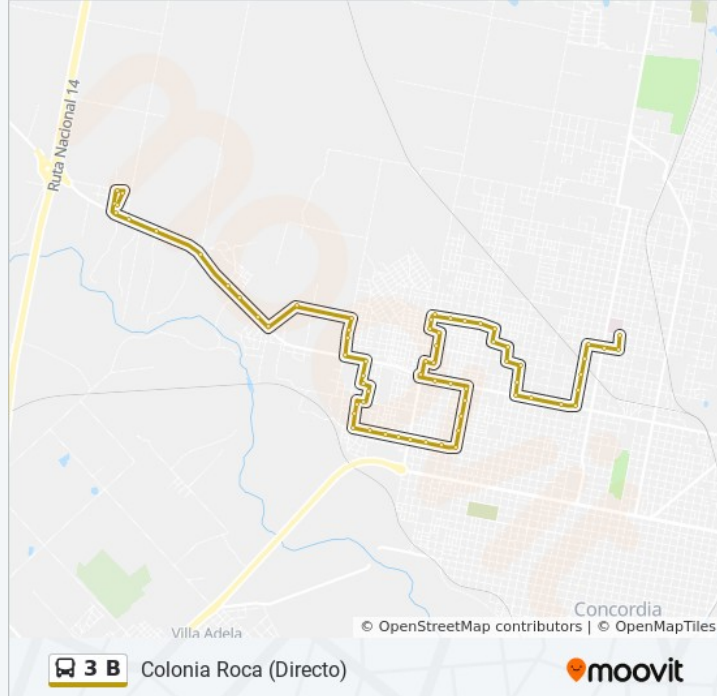

**Información de la línea 3 B de autobús****Dirección:** Colonia Roca (Directo)**Paradas:** 66**Duración del viaje:** 37 min**Resumen de la línea:**

Monseñor Adolfo Gertsner, 2270

Boulevard Yuqueri, 2193

Gregoria Pérez, 1949

Córdoba, 1832

Presidente Arturo Illia, 2081

Virgen De Fátima, 2104

Virgen De Fátima, 2104

Virgen De Fátima, 2104

Parada

Avenida Poniente Illia, 2450

Avenida Poniente Illia, 2450

Av. Pres. Illia X Juana Duarte

Av. Pres. Illia X Repetto

Av. Pres. Illia X Lescano

Parada

Colonia Roca

Parada

Parada

## Sentido: Hospital Masvernat (Directo)

65 paradas

[VER HORARIO DE LA LÍNEA](#)

Inicio De Línea

Parada

Parada

Parada

Parada