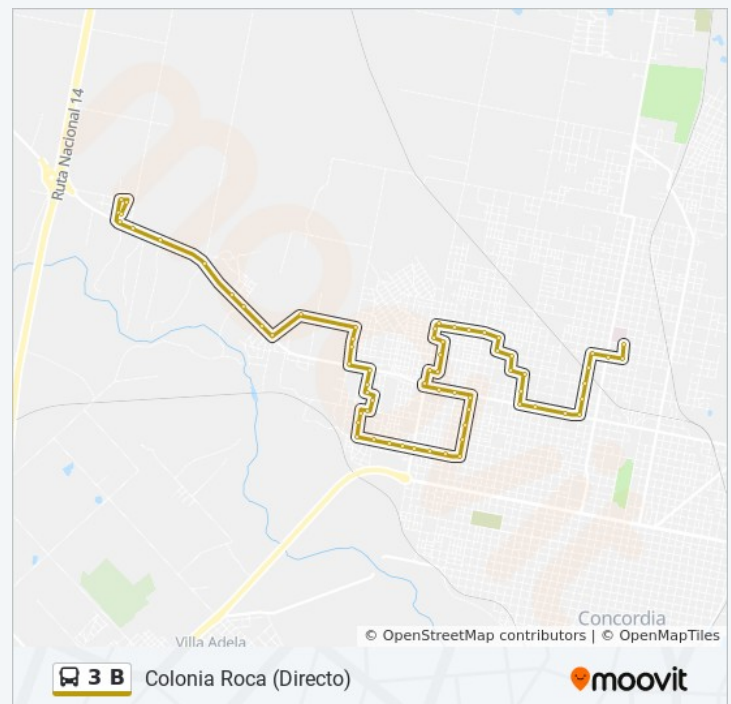

Avenida Poniente Illia, 2450

Av. Pres. Illia X Juana Duarte

Av. Pres. Illia X Repetto

Av. Pres. Illia X Lescano

Parada

Colonia Roca

Parada

Parada

## Sentido: Hospital Masvernat (Directo)

65 paradas

[VER HORARIO DE LA LÍNEA](#)

Inicio De Línea

Parada

Parada

Parada

Parada

## Horario de la línea 3 B de autobús

Hospital Masvernat (Directo) Horario de ruta:

lunes	4:15 - 21:45
martes	4:15 - 21:45
miércoles	4:15 - 21:45
jueves	4:15 - 21:45
viernes	4:15 - 21:45
sábado	5:00 - 21:00
domingo	5:00 - 21:00

## Información de la línea 3 B de autobús

**Dirección:** Hospital Masvernat (Directo)

**Paradas:** 65

**Duración del viaje:** 37 min

**Resumen de la línea:**

2 De Abril, 1842

Ricardo Rojas, 1304

P. A. De Sarmiento, 1499