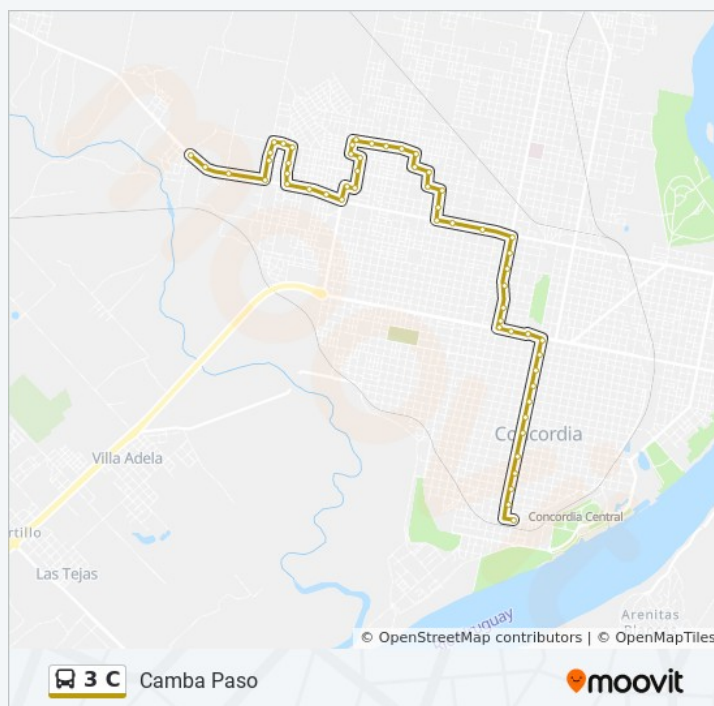

2 De Abril, 2091

2 De Abril, 2155

Boulevard Yuqueri, 2193

Monseñor Adolfo Gertsner, 2270

Boulevard Yuqueri, 2303

Horario de la línea 3 C de autobús

Microcentro Horario de ruta:

lunes	04:30 - 22:54
martes	04:30 - 22:54
miércoles	04:30 - 22:54
jueves	04:30 - 22:54
viernes	04:30 - 22:54
sábado	05:30 - 22:10
domingo	05:30 - 22:10

Información de la línea 3 C de autobús

Dirección: Microcentro

Paradas: 63

Duración del viaje: 34 min

Resumen de la línea:

Lieberman, 1369

Republica Argentina Norte, 315

P. A. De Sarmiento, 2296