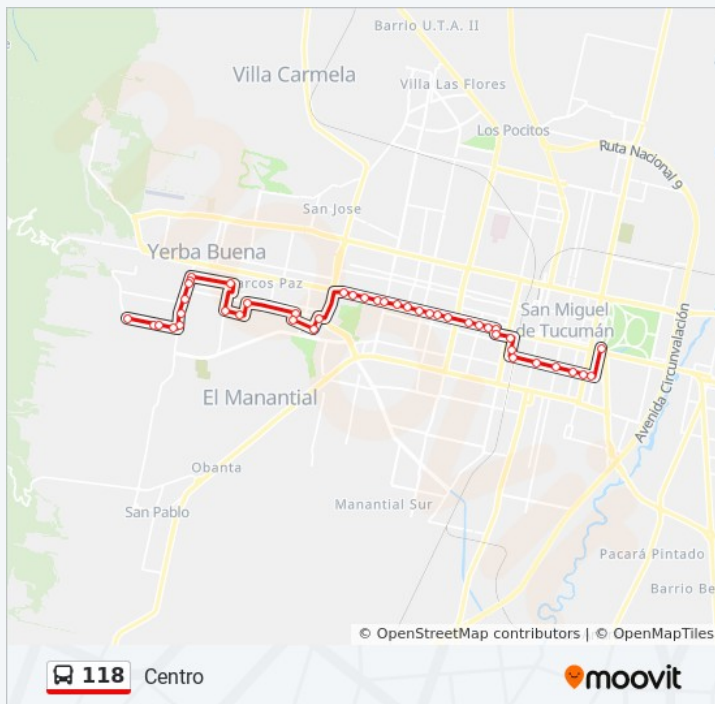

Información de la línea 118 de autobús**Dirección:** Centro**Paradas:** 43**Duración del viaje:** 44 min**Resumen de la línea:**

Avenida Mate De Luna, 3800

Av. Mate De Luna X Av. América

Av. Mate De Luna X Pje. Medrano

Avenida Aconquija, 1695

Avenida Aconquija, 1849

Avenida Aconquija, 1999

Avenida Aconquija, 2079

Avenida Solano Vera, 102

Información de la línea 118 de autobús

Dirección: Zona Sur - B° Los Pinos

Paradas: 47

Duración del viaje: 46 min

Resumen de la línea:

Sarmiento, 2121

Avenida Solano Vera, 243

Avenida Solano Vera, 279

Avenida Solano Vera, 543

Avenida Solano Vera, 1100

Avenida Solano Vera, 1151