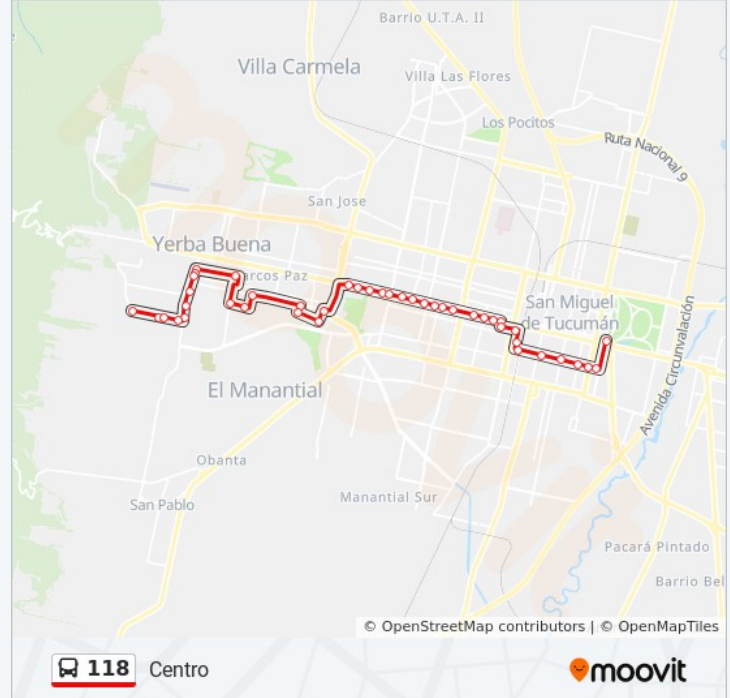

Información de la línea 118 de autobús**Dirección:** Centro**Paradas:** 43**Duración del viaje:** 44 min**Resumen de la línea:**

Avenida Mate De Luna, 3800

Av. Mate De Luna X Av. América

Av. Mate De Luna X Pje. Medrano

Avenida Mate De Luna, 3160

Av. Mate De Luna X Ernesto Padilla

Av. Mate De Luna X Cnel. Zelaya

República, 23

Avenida Mate De Luna, 2536

Av. Mate De Luna X Amador Lucero

Carlos Pellegrini, 22

Av. Mate De Luna X Groussac

Av. Mate De Luna X Próspero Mena

Prospero Mena, 97

Crisóstomo Alvarez, 1346

San Luis, 265

General Paz, 1234

General Paz 858

General Paz, 516

General Paz, 210

General Paz, 13

Jose Ingenieros, 99

Avenida Soldati, 86

Sentido: Zona Sur - B° Los Pinos

47 paradas

[VER HORARIO DE LA LÍNEA](#)

Avenida Soldati, 86

Haití, 16