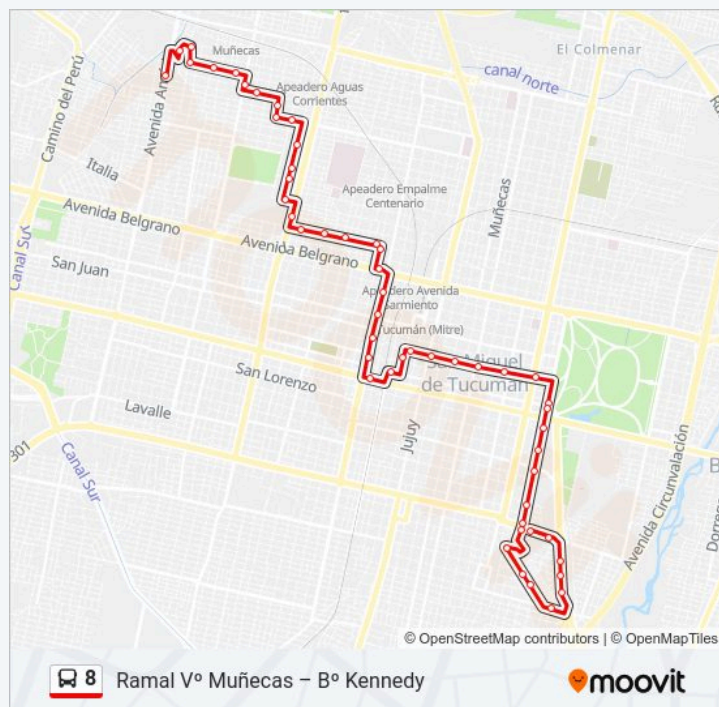

Resumen de la línea:

Avenida Brígido Terán, 880

Julio Prebisch, 200

Avenida Brígido Terán, 423

Avenida Brígido Terán, 250

Avenida Brígido Terán, 91

Avenida Soldati, 86

Calle República De Francia 196

Cuba, 20

Provincia De Córdoba, 245

Provincia De Córdoba, 483

Provincia De Córdoba, 693

Provincia De Córdoba, 883

Provincia De Córdoba, 1069

José Colombres Y Mendoza

General José De San Martín, 1185

Avenida 24 De Septiembre, 1329

Avenida Mitre, 169

Avenida Mitre, 327

Avenida Mitre, 529

Avenida Mitre, 725

Avenida Manuel Belgrano, 1473

12 De Octubre, 1079

Italia, 1540

Italia, 1814

Italia, 1988

Italia, 2179

Avenida Ejército Del Norte, 1195

Chile, 2381

Calle Cornelio Saavedra, 1497

Calle Cornelio Saavedra, 1589

Calle Cornelio Saavedra, 1783

Mejico, 2486