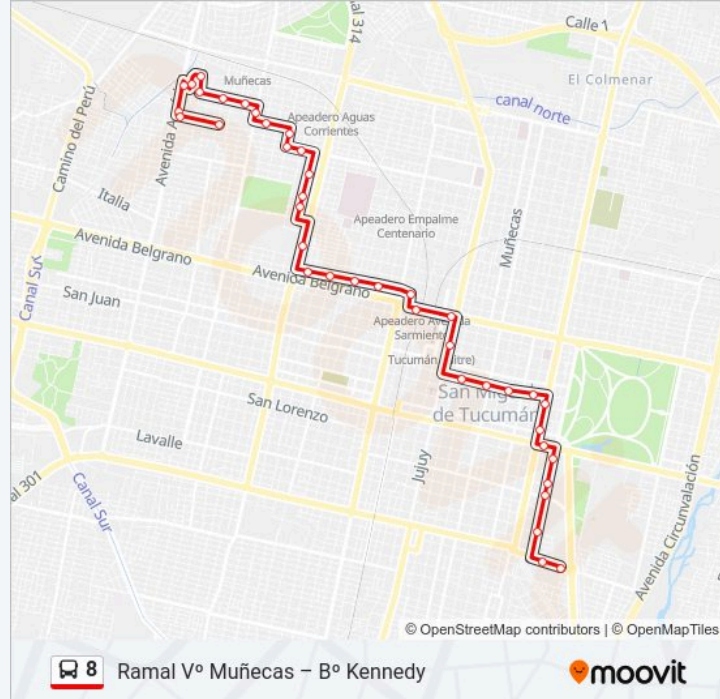

Provincia De Salta, 636

San Juan, 736

San Juan, 520

San Juan, 326

San Juan, 112

Avenida Avellaneda, 342

Avenida Avellaneda, 104

Avenida Benjamín Aráoz, 48

Avenida Brígido Terán, 91

Av. Brígido Terán Y D. García

Jose Ingenieros, 198

Avenida Brígido Terán, 699

Avenida P. M. Aráoz, 252

Avenida P. M. Aráoz, 325

Sentido: V° Muñecas

52 paradas

[VER HORARIO DE LA LÍNEA](#)

Avenida P. M. Aráoz, 252

Avenida P. M. Aráoz, 325

Calle Wenceslao Posse, 1130

Calle 2512 Sureste, 18

Calle Doctor Abel Antonio Peirano, 35

Berutti, 582

Eugenio Mendez, 500

Avenida Estado De Israel, 2235

Ramirez De Velazco, 2968

Ramirez De Velazco, 3161

Ramirez De Velazco, 3386

Castro Barros, 2461

Calle Agrimensores, G3

Avenida América, 2150

Los horarios y mapas de la línea 8 de autobús están disponibles en un PDF en moovitapp.com. Utiliza Moovit App para ver los horarios de los autobuses en vivo, el horario del tren o el horario del metro y las indicaciones paso a paso para todo el transporte público en San Miguel de Tucumán.