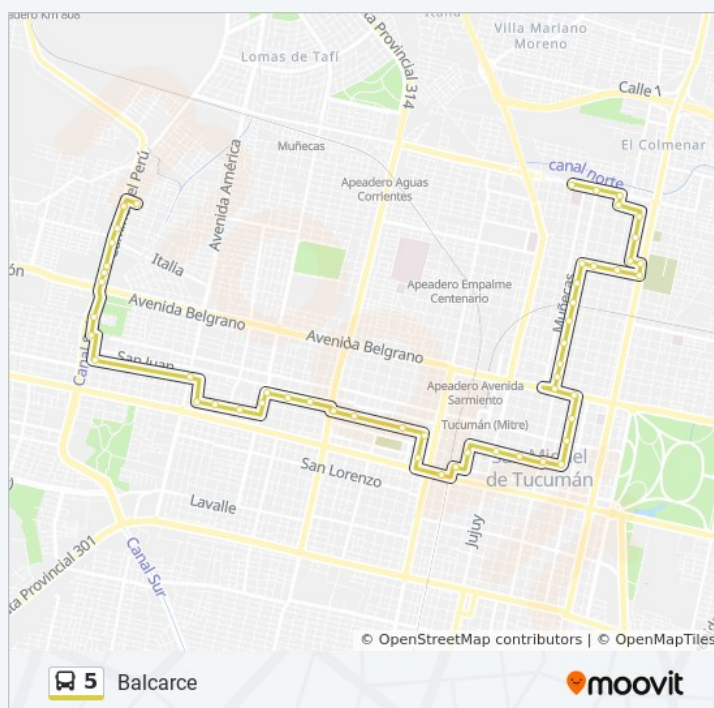

Calle Cornelio Saavedra, 194

Avenida Ejército Del Norte, 299

San Juan, 2104

San Juan, 1816

San Juan, 1608

Don Bosco X Av. Mitre

San Martín X Av. Mitre

Avenida 24 De Septiembre, 1260

Avenida 24 De Septiembre 1014

Catamarca, 225

San Juan 930

San Juan, 736

Ildefonso De Las Muñecas, 425

Ildefonso De Las Muñecas, 609

Parada Línea 5 Y 105

Centro Horario de ruta:

### Información de la línea 5 de autobús

**Dirección:** Centro

**Paradas:** 40

**Duración del viaje:** 36 min

**Resumen de la línea:**

Bolivia, 596

Pasaje Peñaloza, 600

Ildfonso De Las Muñecas, 1799

Mejico, 600

Ildfonso De Las Muñecas, 2098

Ildfonso De Las Muñecas, 2186

Ildfonso De Las Muñecas, 2397

Emilio Castelar, 690

Avenida Francisco De Aguirre, 660

Los horarios y mapas de la línea 5 de autobús están disponibles en un PDF en [moovitapp.com](https://moovitapp.com). Utiliza [Moovit App](#) para ver los horarios de los autobuses en vivo, el horario del tren o el horario del metro y las indicaciones paso a paso para todo el transporte público en San Miguel de Tucumán.