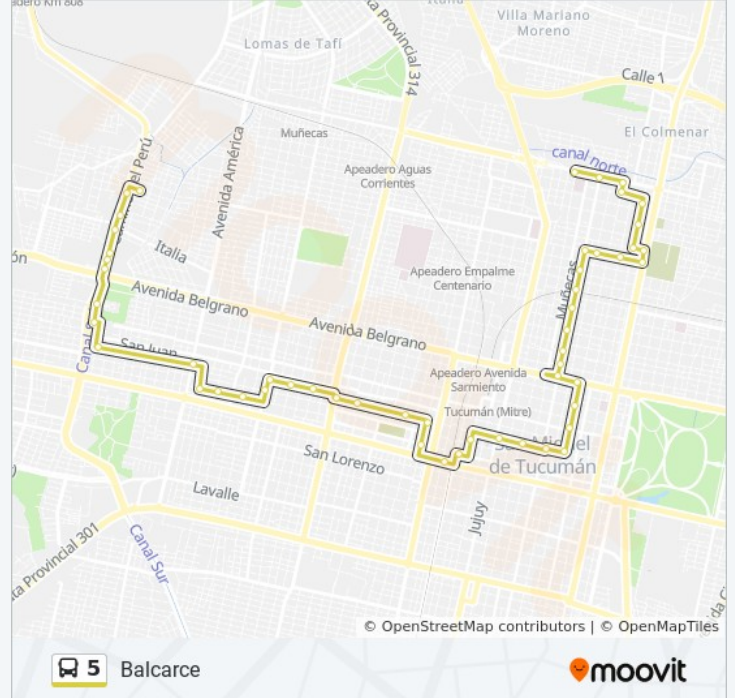

### Información de la línea 5 de autobús

**Dirección:** Balcarce

**Paradas:** 52

**Duración del viaje:** 42 min

**Resumen de la línea:**

Virgen De La Merced, 528

Virgen De La Merced, 316

Provincia De Córdoba, 483

General José De San Martín, 3520

Don Bosco, 3580

Don Bosco, 4676

Avenida Camino Del Perú, 501

Avenida Camino Del Perú, 618

Avenida Presidente Perón, 100

Avenida Camino Del Perú, 1094

Avenida Camino Del Perú, 900

Italia, 4781

Avenida Camino Del Perú, 1405

Avenida Camino Del Perú, 1500

Ecuador, 4676

**Sentido: Centro**

**Horario de la línea 5 de autobús**

40 paradas

[VER HORARIO DE LA LÍNEA](#)

Avenida 24 De Septiembre 1014

Catamarca, 225

San Juan 930

San Juan, 736

Ildefonso De Las Muñecas, 425

Ildefonso De Las Muñecas, 609

Parada Línea 5 Y 105

Centro Horario de ruta: