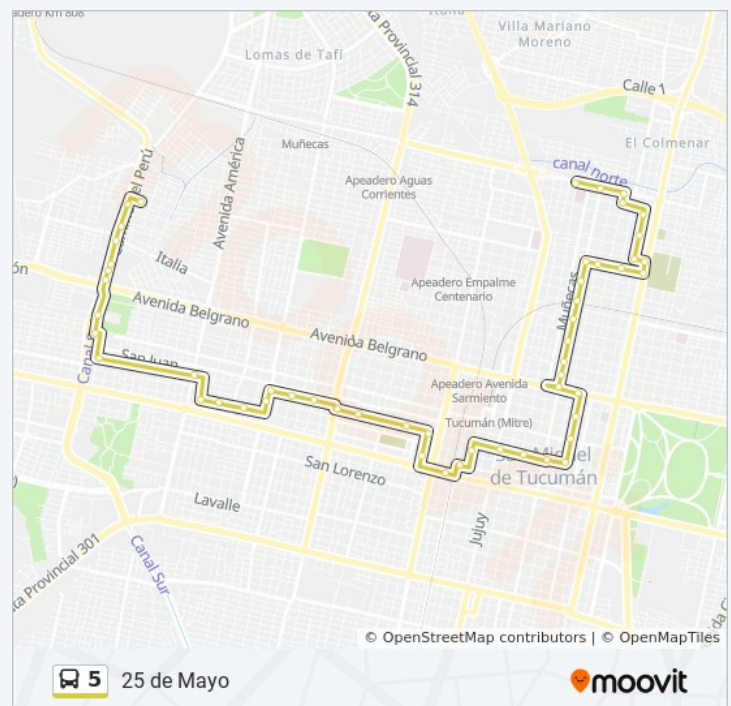

Don Bosco X Av. Mitre

San Martín X Av. Mitre

Avenida 24 De Septiembre, 1260

Avenida 24 De Septiembre 1014

Catamarca, 225

San Juan 930

San Juan, 736

Ildefonso De Las Muñecas, 425

Ildefonso De Las Muñecas, 609

Parada Línea 5 Y 105

Centro Horario de ruta:

lunes	24 horas
martes	24 horas
miércoles	24 horas
jueves	24 horas
viernes	24 horas
sábado	24 horas
domingo	24 horas

### Información de la línea 5 de autobús

**Dirección:** Centro

**Paradas:** 40

**Duración del viaje:** 36 min

**Resumen de la línea:**

Bolivia, 596

Pasaje Peñaloza, 600

Ildfonso De Las Muñecas, 1799

Mejico, 600

Ildfonso De Las Muñecas, 2098

Ildfonso De Las Muñecas, 2186

Ildfonso De Las Muñecas, 2397

Emilio Castelar, 690

Avenida Francisco De Aguirre, 660

Los horarios y mapas de la línea 5 de autobús están disponibles en un PDF en [moovitapp.com](https://moovitapp.com). Utiliza [Moovit App](#) para ver los horarios de los autobuses en vivo, el horario del tren o el horario del metro y las indicaciones paso a paso para todo el transporte público en San Miguel de Tucumán.