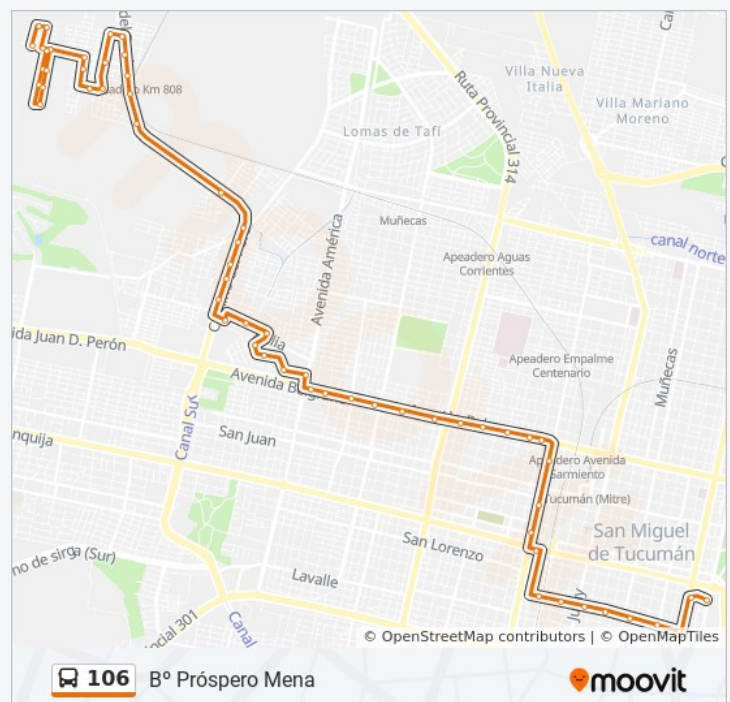

Santiago Del Estero, 1401-1499

Santiago Del Estero, 1681

Santiago Del Estero, 1984

Santiago Del Estero, 2191

Avenida Ejército Del Norte, 699

Calle Cornelio Saavedra, 2395

Avenida Manuel Belgrano, 2687

Avenida Manuel Belgrano, 2903

## Horario de la línea 106 de autobús

Vial 2 Horario de ruta:

lunes	24 horas
martes	24 horas
miércoles	24 horas
jueves	24 horas
viernes	24 horas
sábado	24 horas
domingo	24 horas

## Información de la línea 106 de autobús

**Dirección:** Vial 2

**Paradas:** 57

**Duración del viaje:** 50 min

**Resumen de la línea:**

Avenida Manuel Belgrano, 3406

Avenida Manuel Belgrano, 106

Avenida Manuel Belgrano, 3887

Tomás Godoy Cruz, 988

Diagonal 5, 1110

Italia, 4338

Italia, 4781

Avenida Camino Del Perú, 1405

Avenida Camino Del Perú, 1500

Colombia, 4753

Avenida Camino Del Perú, 2079