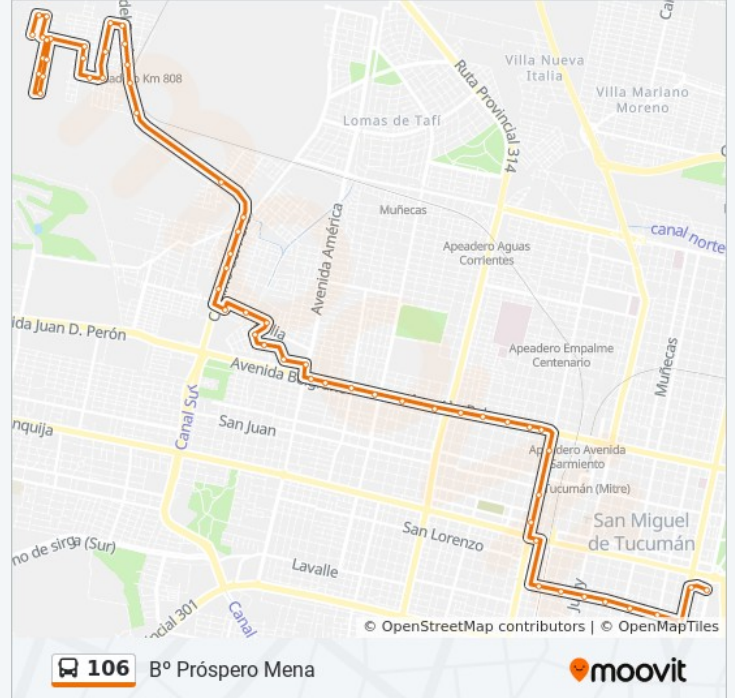

Juan B. Terán, 41

Juan B. Terán, 41

Ruta Provincial 315

Avenida Camino Del Perú, 2200

Avenida Camino Del Perú, 2011

Independencia, 36

Avenida Camino Del Perú, 1635

Avenida Camino Del Perú, 1429

Italia, 4726

Uruguay, 4516

Uruguay, 4200

José Frias Y Araujo, 4297

Avenida Central, 4284

España, 3902

España, 3654

Avenida Manuel Belgrano, 3540

Avenida Manuel Belgrano, 3406

Avenida Manuel Belgrano, 3208

Avenida Manuel Belgrano, 2970

Avenida Manuel Belgrano, 2702

Avenida Manuel Belgrano, 2408

Avenida Manuel Belgrano, 2216

M. Alberti, 900

Avenida Manuel Belgrano, 1810

Avenida Manuel Belgrano, 1610

Avenida Manuel Belgrano, 1510

Avenida Mitre 733

Don Bosco X Av. Mitre

San Martín X Av. Mitre

Av. 24 De Septiembre X San Luis

General Paz, 1234

General Paz, 1058

General Paz 858