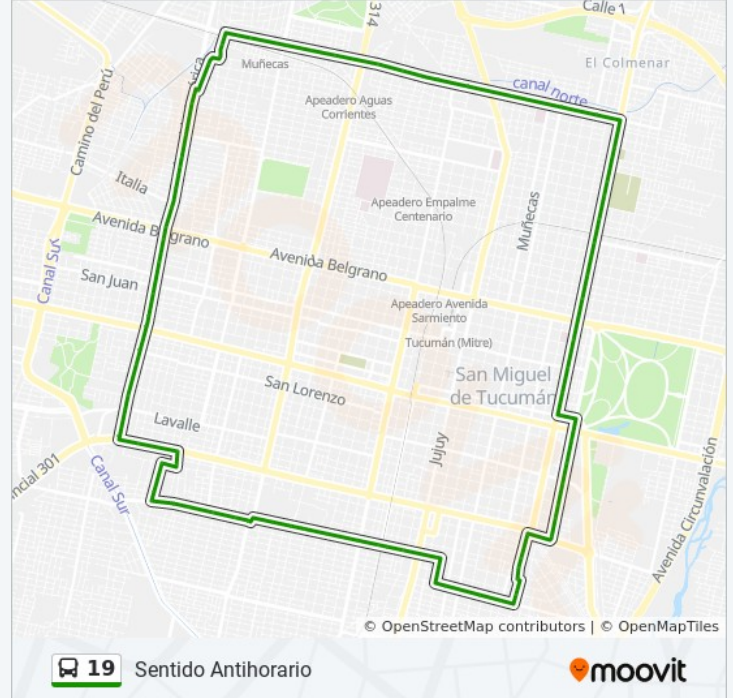

Avenida Marina Alfaro, 1406

Avenida Independencia, 14

Avenida Marina Alfaro, 1214

Avenida Marina Alfaro, 1110

Avenida Marina Alfaro, 100

Avenida Brígido Terán, 880

Julio Prebisch, 200

Avenida Brígido Terán, 636

Dirección: Antihorario

Paradas: 80

Duración del viaje: 70 min

Resumen de la línea:

Avenida Brígido Terán, 423

Avenida Brígido Terán, 250

Avenida Brígido Terán, 91

Francia Y Av. Avellaneda

Castro Barros, 2616

Castro Barros, 2500

Calle Agrimensores, G3

19

Mejico, 3617

Colombia, 3623

Avenida América, 1560

19

Avenida América, 1380

Avenida América, 1320

Avenida América, 1049

Avenida América, 926

Santa Fe, 3636

Provincia De Corrientes, 3600

Avenida América, 300

Avenida América, 100