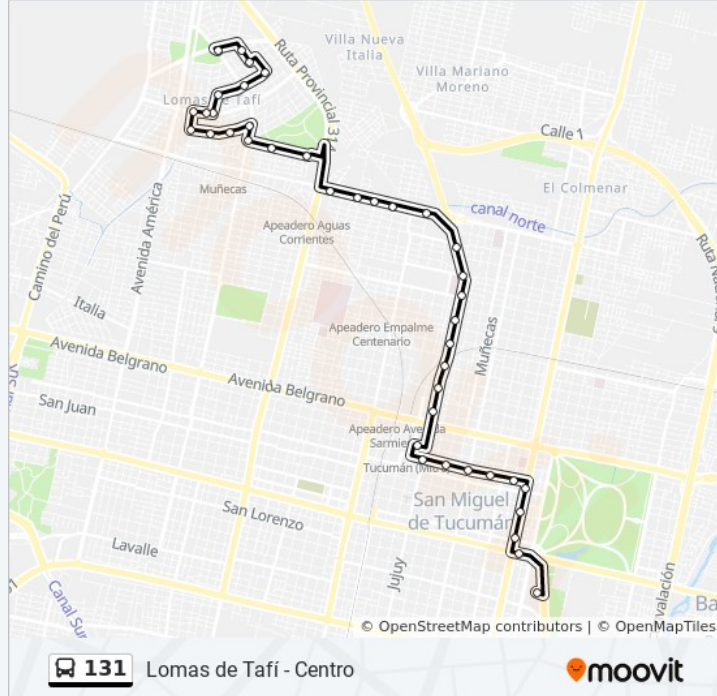

**Información de la línea 131 de autobús****Dirección:** Centro**Paradas:** 40**Duración del viaje:** 35 min**Resumen de la línea:**

Avenida Francisco De Aguirre, 1326

Emilio Castelar, 1010

Avenida República De Siria, 2222

Provincia De Corrientes, 912

Provincia De Corrientes 706

Provincia De Corrientes, 512

Provincia De Corrientes, 318

Provincia De Corrientes, 106

Avenida Avellaneda 538

Avenida Avellaneda, 342

Avenida Avellaneda, 104

Avenida Benjamín Aráoz, 48

Calle Entrada De Omnibus A La Terminal, 61

### Sentido: Lomas De Tafi

40 paradas

[VER HORARIO DE LA LÍNEA](#)

Domingo Garcia, 146

Avenida Sáenz Peña, 140

Avenida Avellaneda, 81

Av. Avellaneda X Guatemala

Santiago Del Estero X Balcarce