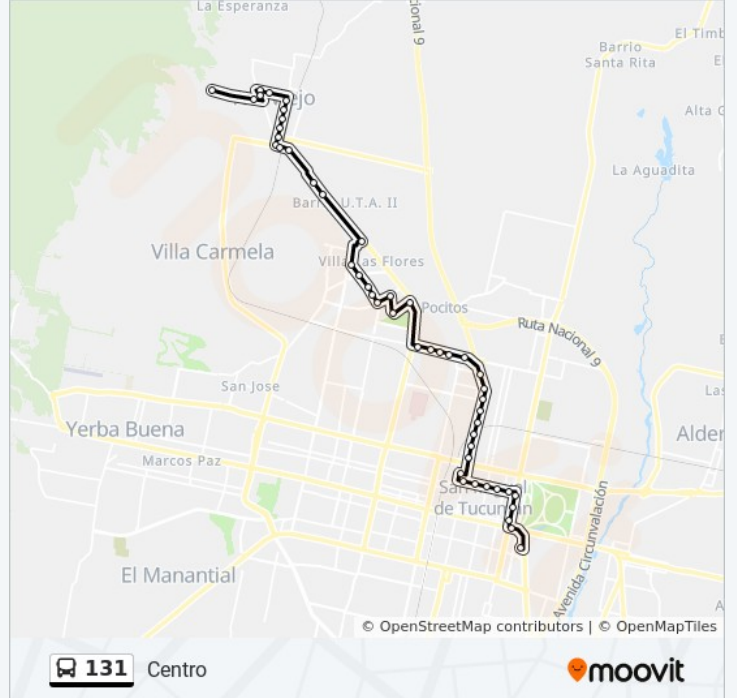

Avenida Juan Manuel Raya 1100

Los Algarrobos, 100

Pasaje El Zorzal, 100

Avenida Francisco De Aguirre, 2226

Avenida Francisco De Aguirre, 1996

San Miguel, 2602

Avenida Francisco De Aguirre, 1640

Avenida Francisco De Aguirre, 1326

Avenida República De Siria, 1012

Marcos Paz 982

Provincia De Corrientes, 912

Provincia De Corrientes 706

Provincia De Corrientes, 512

Provincia De Corrientes, 318

Provincia De Corrientes, 106

Avenida Avellaneda 538

Avenida Avellaneda, 342

Avenida Avellaneda, 104

Avenida Benjamín Aráoz, 48

Calle Entrada De Omnibus A La Terminal, 61

Sentido: Los Nogales Por Ruta 9

51 paradas

[VER HORARIO DE LA LÍNEA](#)

Domingo Garcia, 146

Santiago Del Estero, 249-299

Santiago Del Estero, 443

Ildefonso De Las Muñecas 850

Avenida República De Siria, 988

Avenida República De Siria, 1175

Chile, 89

Avenida República De Siria, 1457

Avenida República De Siria, 1557