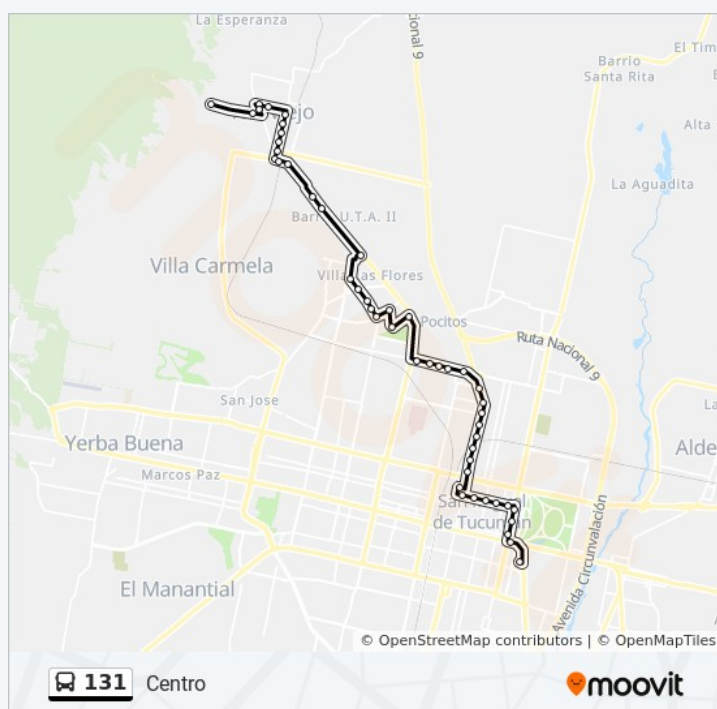

Santiago Del Estero, 249-299

Santiago Del Estero, 443

Ildefonso De Las Muñecas 850

Avenida República De Siria, 988

Avenida República De Siria, 1175

Chile, 89

Avenida República De Siria, 1457

Avenida República De Siria, 1557

Avenida Francisco De Aguirre, 1977

Avenida Francisco De Aguirre, 2160

El Cardon

Los Algarrobos, 100

Rosario T.Vildoza, 100

Hugo Gelsi Esquina Vildoza

Rosario T.Vildoza 200

Avenida Juan Manuel Raya, 1100

Información de la línea 131 de autobús

Dirección: Los Nogales Por Ruta 9

Paradas: 51

Duración del viaje: 48 min

Resumen de la línea:

Nn

Ruta Provincial 314

Nn