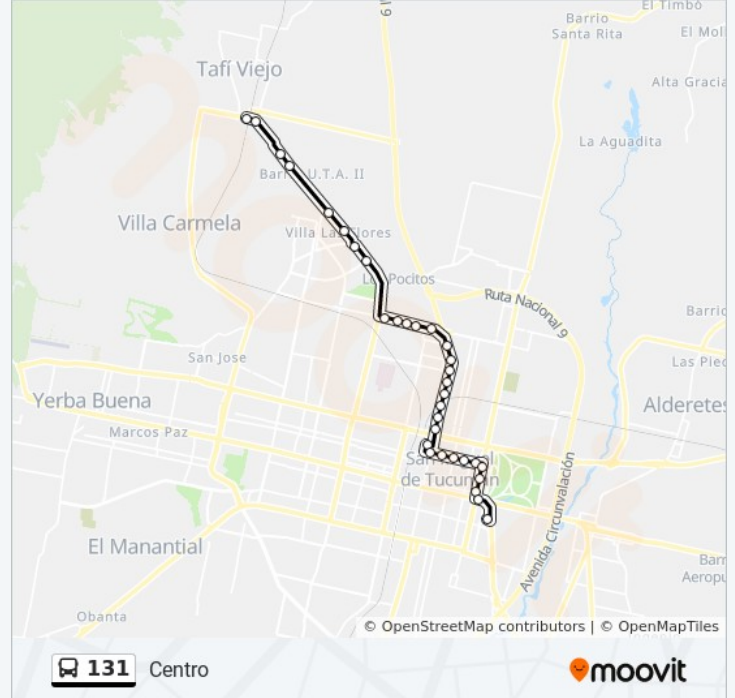

Información de la línea 131 de autobús**Dirección:** Centro**Paradas:** 32**Duración del viaje:** 36 min**Resumen de la línea:**

Marcos Paz 982

Provincia De Corrientes, 912

Provincia De Corrientes 706

Provincia De Corrientes, 512

Provincia De Corrientes, 318

Provincia De Corrientes, 106

Avenida Avellaneda 538

Avenida Avellaneda, 342

Avenida Avellaneda, 104

Avenida Benjamín Aráoz, 48

Calle Entrada De Omnibus A La Terminal, 61

Sentido: Taquí Viejo Por Diagonal

67 paradas

[VER HORARIO DE LA LÍNEA](#)

Domingo Garcia, 146

Avenida Sáenz Peña, 140

Avenida Avellaneda, 81

Av. Avellaneda X Guatemala

Santiago Del Estero X Balcarce

Santiago Del Estero, 249-299

Santiago Del Estero, 443

Ildefonso De Las Muñecas 850

Avenida República De Siria, 988

Avenida República De Siria, 1175

Chile, 89

Avenida República De Siria, 1457

Avenida República De Siria, 1557

Avenida República De Siria, 1773