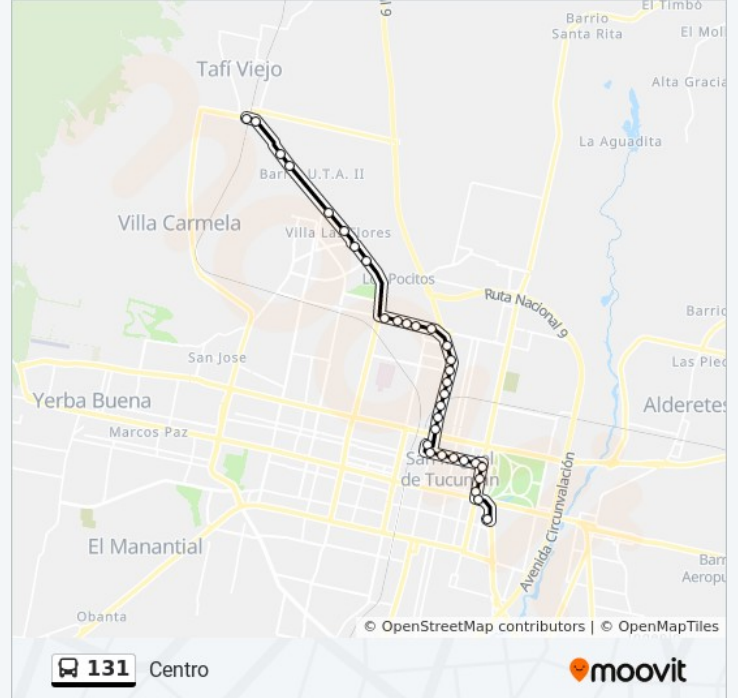

Avenida Francisco De Aguirre, 1584

Avenida Francisco De Aguirre, 1789

Avenida Francisco De Aguirre, 1977

Avenida Francisco De Aguirre, 2160

El Cardon

Avenida Juan Manuel Raya

Alicia P. De Garzón 1250

Benito Macias 1250

Ruta Provincial 314 1250

Nn

Rosario T.Vildoza

Ruta Provincial 314

Nn

Nn

Thames, 343

Avenida Independencia, 907

Congreso 1095

Salta, 1090

Julio A. Roca, 585

Julio A. Roca, 881

Manuela Pedraza 1199

Juan Domingo Perón 602-700

Salta 1201-1249

Avenida Del Perú Sud, 1240

9 De Julio, 895

San Juan, 194

9 De Julio, 710

9 De Julio, 504

General José De San Martín, 202

Moreno, 200

Uttinger, 686

Avenida Leandro N. Alem, 753

Avenida Del Peru Norte, 62