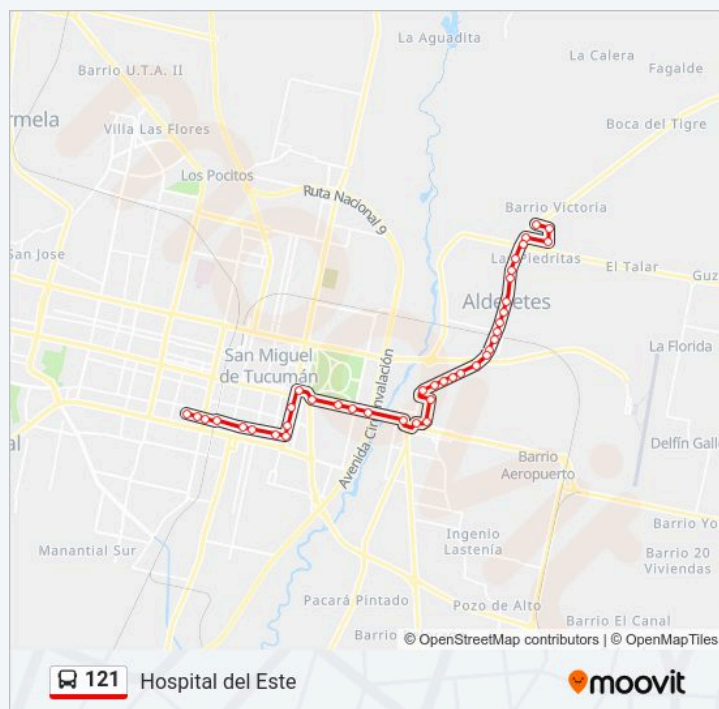

Línea 121**Hospital del Este**

Usa La App

La línea 121 de autobús (Hospital del Este) tiene 2 rutas. Sus horas de operación los días laborables regulares son:
(1) a Alderetes: 24 horas(2) a Centro: 24 horas

Nn

Nn

Avenida Rivadavia, 124

Ruta Provincial 304, 237

Avenida Rivadavia, 511

Avenida Rivadavia, 693

Avenida Juan B Justo, 967

Héroes De Malvinas, 6

sábado

24 horas

domingo

24 horas

Información de la línea 121 de autobús

Dirección: Centro

Paradas: 40

Duración del viaje: 42 min

Resumen de la línea:

121 Hospital del Este

moovit

Simón Bolívar, 1184

Simón Bolívar, 1387

Simón Bolívar, 1537

Simón Bolívar, 1687

Los horarios y mapas de la línea 121 de autobús están disponibles en un PDF en moovitapp.com. Utiliza Moovit App para ver los horarios de los autobuses en vivo, el horario del tren o el horario del metro y las indicaciones paso a paso para todo el transporte público en San Miguel de Tucumán.