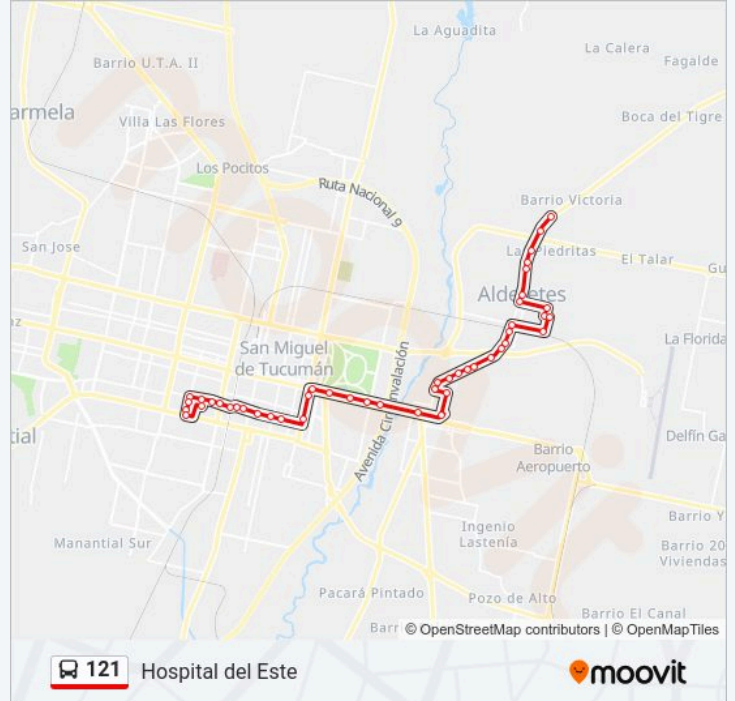

Línea 121**Hospital del Este**

Usa La App

La línea 121 de autobús (Hospital del Este) tiene 2 rutas. Sus horas de operación los días laborables regulares son:
(1) a Alderetes: 24 horas(2) a Centro: 24 horas

Nn

Nn

Avenida Rivadavia, 124

Ruta Provincial 304, 237

Avenida Rivadavia, 511

Avenida Rivadavia, 693

Avenida Juan B Justo, 967

Héroes De Malvinas, 6

Héroes De Malvinas, 4530

Héroes De Malvinas, 4530

Avenida Rivadavia, 1100

Avenida Rivadavia, 1170

Avenida Rivadavia, 1750

Avenida Rivadavia, 2158

Avenida Rivadavia, 2500

Nn

Nn

Sentido: Centro

40 paradas

[VER HORARIO DE LA LÍNEA](#)

Nn

Nn

Nn

Nn