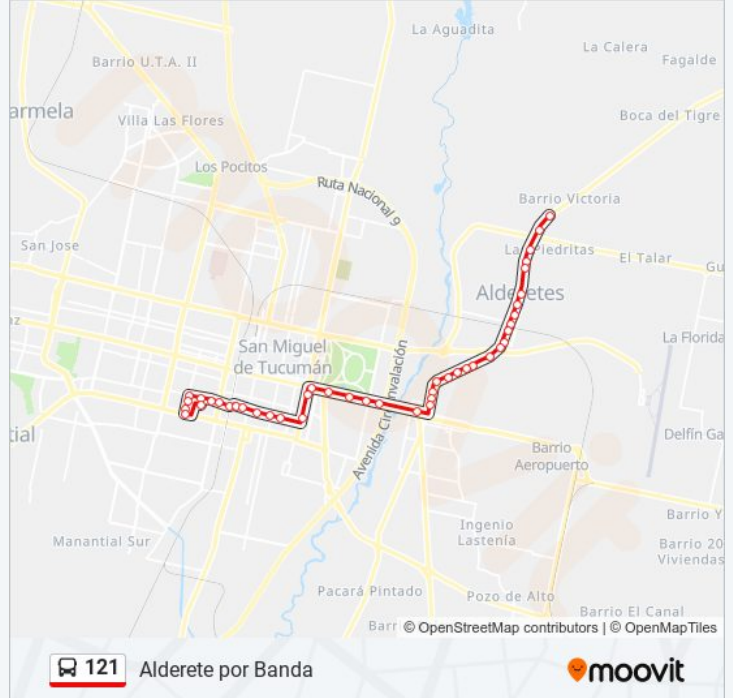

Avenida San Martín, 51

Avenida Independencia, 267

Avenida Independencia, 356

Avenida Independencia, 471

Avenida Independencia, 800

Nn

Nn

Nn

Avenida Rivadavia, 1170

Avenida Rivadavia, 1750

Avenida Rivadavia, 2158

Avenida Rivadavia, 2500

Nn

Nn

### Sentido: Centro

41 paradas

[VER HORARIO DE LA LÍNEA](#)

Nn

Nn

Nn

Nn

Nn

Avenida Rivadavia, 2500

Avenida Rivadavia, 2158

121 Alderete por Banda