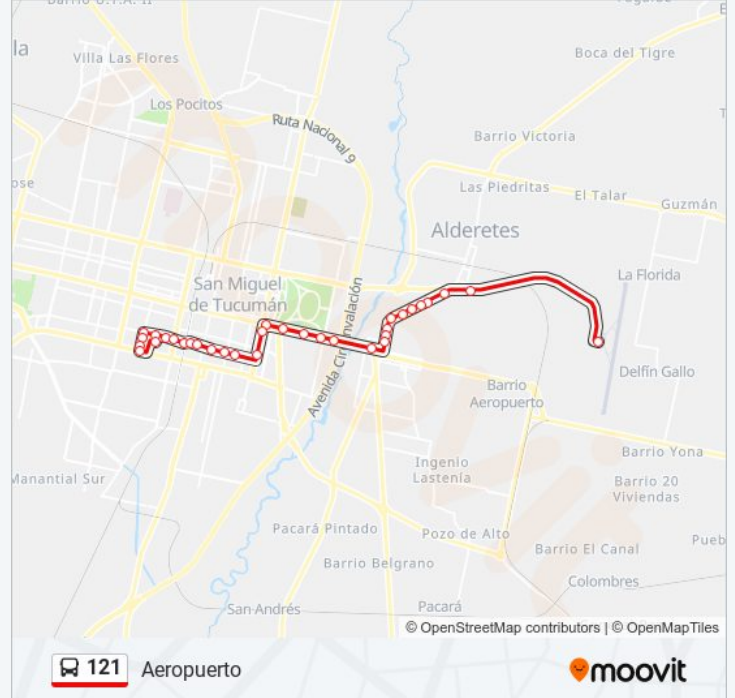

Dirección: Aeropuerto

Paradas: 33

Duración del viaje: 34 min

Resumen de la línea:

Avenida San Martín, 51

Avenida Independencia, 267

Avenida Independencia, 356

Avenida Independencia, 471

Avenida Independencia, 800

Nn

Nn

Nn

Nn

Nn

Nn

Aeropuerto

Sentido: Centro

28 paradas

[VER HORARIO DE LA LÍNEA](#)

Aeropuerto

Nn

Sarmiento, 150

Nn

Nn

Información de la línea 121 de autobús

Dirección: Centro

Paradas: 28

Duración del viaje: 32 min

Resumen de la línea:

Francia Y Av. Avellaneda

Avenida Sáenz Peña, 183

Av. Sáenz Peña Y Lamadrid