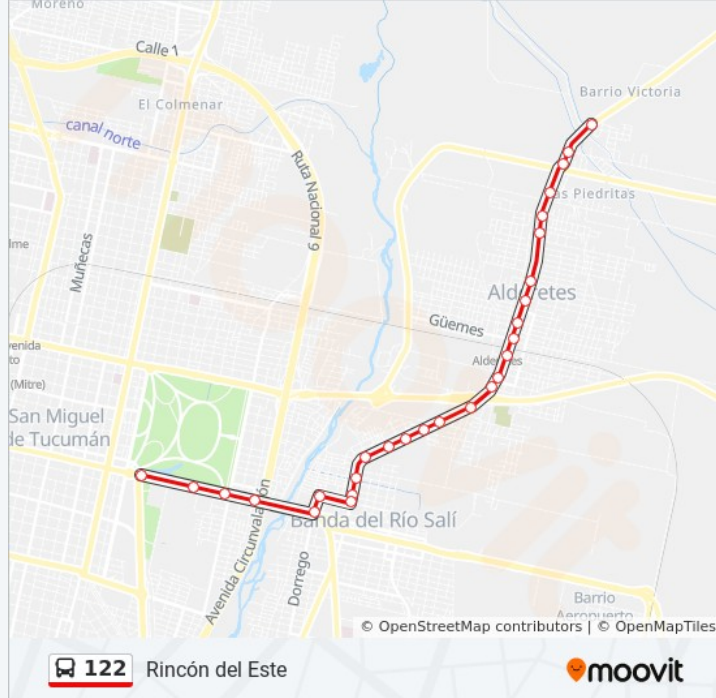

122

Rincón del Este

Ver En Modo Sitio Web

La línea 122 de autobús (Rincón del Este) tiene 2 rutas. Sus horas de operación los días laborables regulares son:
(1) a Centro: 24 horas(2) a Rincón Del Este: 24 horas

Avenida Rivadavia, 514

Ruta Provincial 304, 235

Ruta Provincial 304, 94

Sarmiento, 150

Nn

Nn

Nn

Nn

Información de la línea 122 de autobús**Dirección:** Centro**Paradas:** 28**Duración del viaje:** 26 min**Resumen de la línea:**

Avenida Independencia, 331

Avenida Avellaneda, 341

Avenida San Martín, 78

Avenida Benjamín Aráoz, 1312

Avenida Benjamín Aráoz 1095

Avenida Benjamin Aráoz, 301-949

Avenida Benjamín Aráoz, 933

Sentido: Rincón Del Este

46 paradas

[VER HORARIO DE LA LÍNEA](#)

Avenida Benjamín Aráoz, 933

Calle República De Francia 196