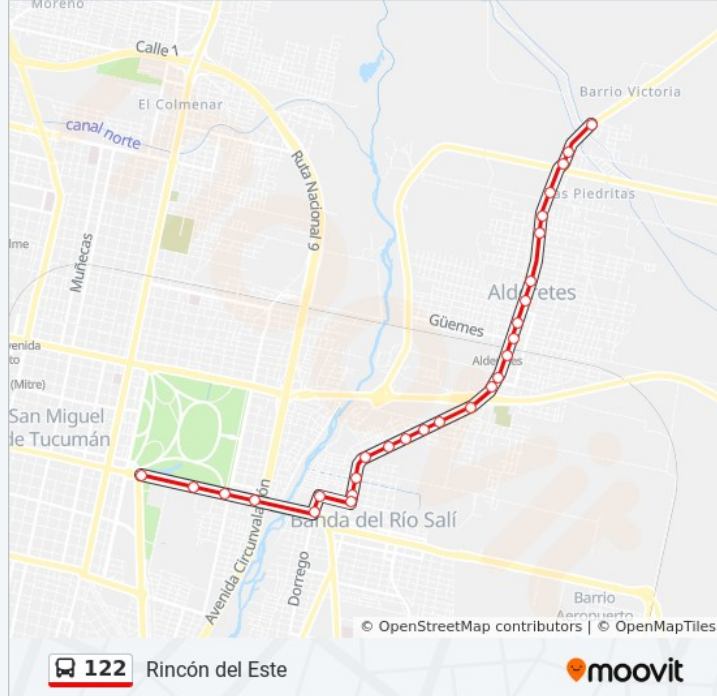

Avenida Benjamín Aráoz 1095

Avenida Benjamin Aráoz, 301-949

Avenida Benjamín Aráoz, 933

Sentido: Rincón Del Este

46 paradas

[VER HORARIO DE LA LÍNEA](#)

Avenida Benjamín Aráoz, 933

Calle República De Francia 196

Dirección: Rincón Del Este

Paradas: 46

Duración del viaje: 49 min

Resumen de la línea:

Calle Entrada De Omnibus A La Terminal, 61

Avenida Brígido Terán, 250

Avenida Benjamín Aráoz, 400

Avenida Benjamín Aráoz, 751

Avenida Benjamín Aráoz, 1043

Avenida Benjamín Aráoz, 1273

Avenida San Martín, 51

Avenida Independencia, 267

Avenida Independencia, 356

Avenida Independencia, 471

Avenida Independencia, 800

Nn

Avenida Rivadavia, 877

Santiago Del Estero, 49

Avenida Rivadavia, 1170

Avenida Rivadavia, 1750

Avenida Rivadavia, 2158

Avenida Rivadavia, 2500

Nn

Nn