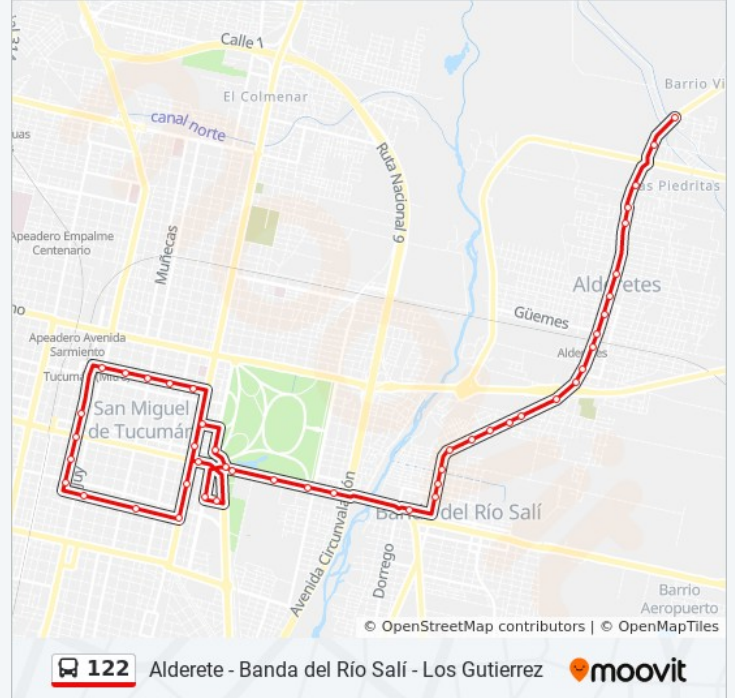

### Sentido: Alderete - Banda Del Río Salí - Los Gutierrez

46 paradas

[VER HORARIO DE LA LÍNEA](#)

Avenida Benjamín Aráoz, 933  
Calle República De Francia 196  
Cuba, 20  
Avenida Avellaneda, 104  
Avenida Sáenz Peña, 183  
Av. Sáenz Peña Y Lamadrid  
General Lamadrid, 380  
General Lamadrid, 840  
Provincia De La Rioja, 424  
Provincia De La Rioja 206  
Provincia De La Rioja, 4  
Catamarca, 193  
Provincia De Corrientes, 912  
Provincia De Corrientes 706  
Provincia De Corrientes, 512  
Provincia De Corrientes, 318  
Provincia De Corrientes, 106  
Avenida Benjamín Aráoz, 48  
Calle Entrada De Omnibus A La Terminal, 61  
Avenida Brígido Terán, 250

### Información de la línea 122 de autobús

**Dirección:** Alderete - Banda Del Río Salí - Los Gutierrez

**Paradas:** 46

**Duración del viaje:** 49 min

**Resumen de la línea:**

Avenida Benjamín Aráoz, 400

Avenida Benjamín Aráoz, 751

Avenida Benjamín Aráoz, 1043

Avenida Benjamín Aráoz, 1273

Avenida San Martín, 51

Avenida Independencia, 267

Avenida Independencia, 356

Avenida Independencia, 471

Avenida Independencia, 800

Nn

### Sentido: Centro

28 paradas

[VER HORARIO DE LA LÍNEA](#)

Nn

Nn

Nn