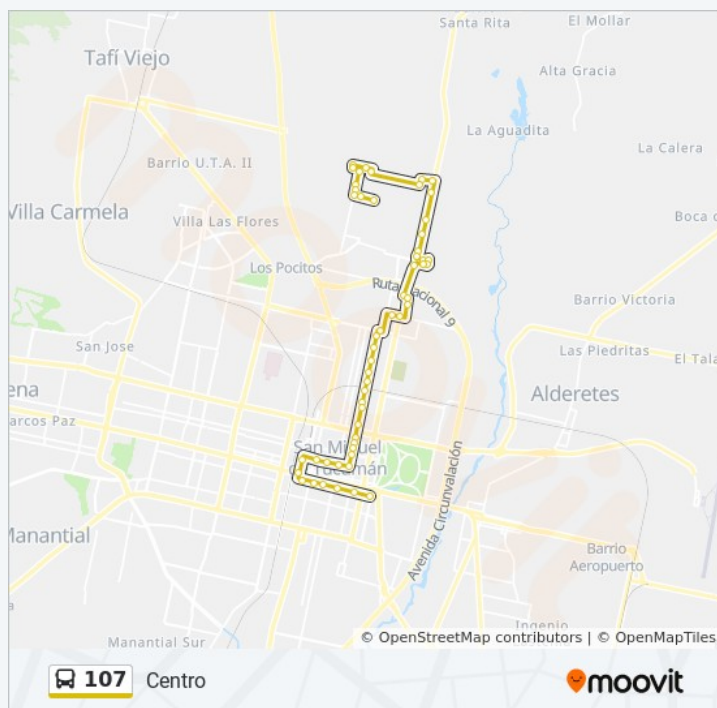

Nn

Fray Mamerto Esquiú, 1590

Mariano Morena, 18

Gobernador Gutiérrez, 3330

Gobernador Gutiérrez, 3202

Av. San Ramon Y Av. Juan B. Justo

Hernández, 81

Avenida Francisco De Aguirre, 362

Bernardino Rivadavia, 1003

Bernardino Rivadavia, 805

Bernardino Rivadavia, 714

Corrientes 318

Virgen De La Merced, 528

Virgen De La Merced, 316

Provincia De Córdoba, 483

Provincia De Córdoba, 693

Crisóstomo Alvarez X Moreno

Sentido: El Sol

48 paradas

[VER HORARIO DE LA LÍNEA](#)

- Francia Y Av. Avellaneda
- Av. Avellaneda X A. Jacques
- Av. Avellaneda X Guatemala
- Avenida Avellaneda, 577
- Avenida Avellaneda, 727
- Avenida Juan B. Justo, 965
- Avenida Juan B. Justo, 1173
- Avenida Juan B. Justo, 1289
- Avenida Juan B. Justo, 1491
- Avenida Juan B. Justo, 1593
- San Salvador, 7
- 19
- Mejico, 83
- Mejico, 192
- Bernardo De Monteagudo Y José Manuel Estrada
- Bernardo De Monteagudo E Isabel La Católica
- Bernardo De Monteagudo Y Emilio Castelar
- Bernardo De Monteagudo Y Madrid
- Bernardo De Monteagudo Y Av. Francisco De Aguirre
- Avenida Francisco De Aguirre, 118
- Av. Francisco De Aguirre Y Av. Juan B. Justo
- Av. Juan B. Justo Y Pje. Pablo Alvarez
- Av. Juan B. Justo Y Pje. Carlos Berta
- Avenida Juan B. Justo Y Av. San Ramón
- Avenida Juan B. Justo, 3126
- Avenida Juan B. Justo, 3391
- Fray Mamerto Esquiú, 1600

Dirección: El Sol

Paradas: 48

Duración del viaje: 36 min

Resumen de la línea:

Nn

Nn

Nn

Nn