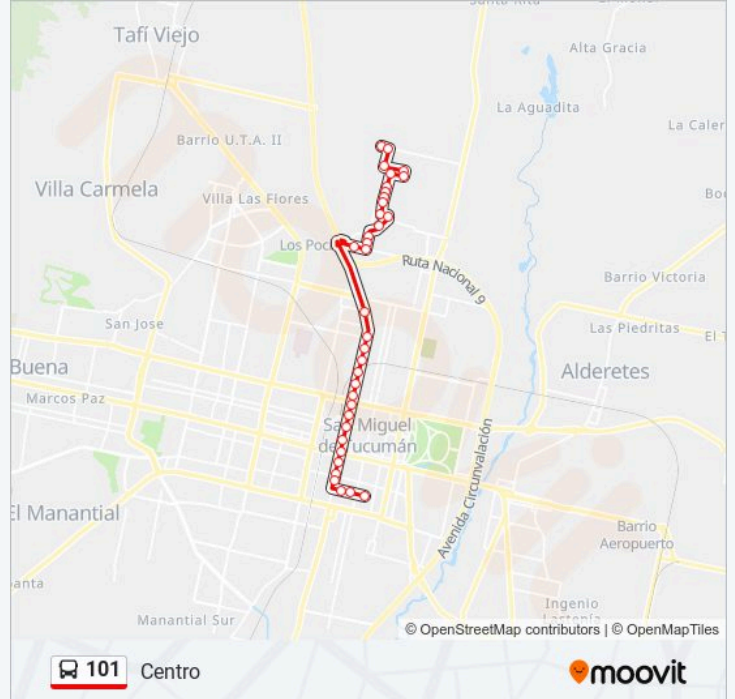

Avenida República De Siria, 1418

Avenida República De Siria, 1208

Avenida República De Siria, 1012

Provincia De Salta, 848

Provincia De Salta, 636

Provincia De Salta, 442

Provincia De Salta, 222

Provincia De Salta, 50

Provincia De Jujuy, 161

Provincia De Jujuy, 371

Provincia De Jujuy, 465

Lavalle 702-800

Gral. Lavalle Y Buenos Aires

General Juan Galo Lavalle, 377

### Sentido: Villa M. Moreno

56 paradas

[VER HORARIO DE LA LÍNEA](#)

General Juan Galo Lavalle, 377

Entre Ríos, 554

Entre Ríos, 368

Entre Ríos, 32

Bernardo De Monteagudo, 136