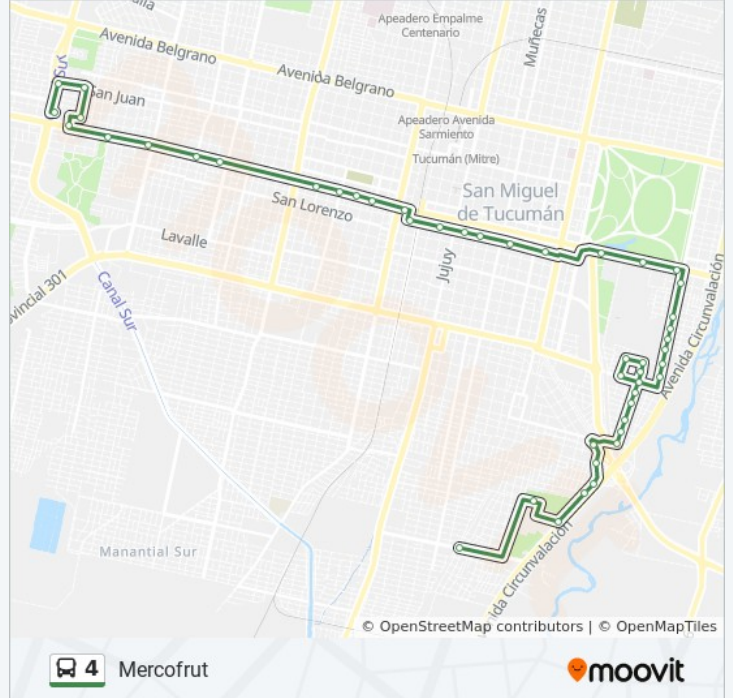

### Información de la línea 4 de autobús

**Dirección:** Mercofrut

**Paradas:** 47

**Duración del viaje:** 43 min

**Resumen de la línea:**

Avenida Benjamín Aráoz, 400

Avenida Benjamín Aráoz, 751

Avenida Benjamín Aráoz, 1043

Avenida Pedro Miguel Aráoz, 704

Julio Prebisch, 694

Julio Prebisch 890

L. M. Drago, 863

Octaviano Vera, 911

French, 839

Gutenberg, 890

Calle Tomás Edison, 826

Berutti 810

Berutti, 575

R. Rojas, 714

Nn

Avenida Circunvalación

Olleros

Olleros

Juan Gregorio De Las Heras, 4700

**Sentido: Sarmiento - Río Y Barrio -**

56 paradas

[VER HORARIO DE LA LÍNEA](#)

Juan Gregorio De Las Heras, 4700

Calle 237 Sureste

**Horario de la línea 4 de autobús**

Sarmiento - Río Y Barrio - Horario de ruta: