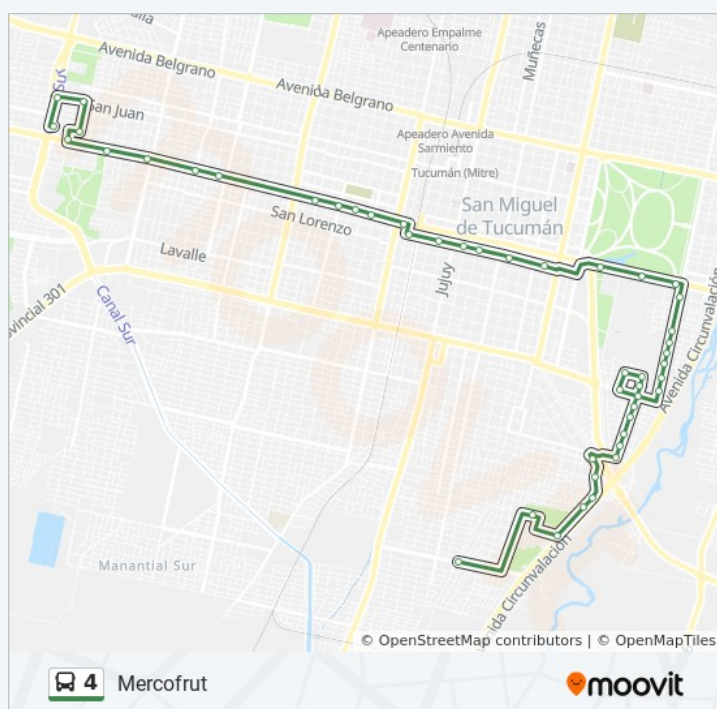

Berutti 810

Berutti, 575

R. Rojas, 714

Nn

Avenida Circunvalación

Olleros

Olleros

Juan Gregorio De Las Heras, 4700

Cuba, 20

Provincia De Córdoba, 245

jueves 24 horas

viernes 24 horas

sábado 24 horas

domingo 24 horas

### Información de la línea 4 de autobús

**Dirección:** Sarmiento - Río Y Barrio -

**Paradas:** 56

**Duración del viaje:** 44 min

**Resumen de la línea:**

Provincia De Córdoba, 483

Provincia De Córdoba, 693

Provincia De Córdoba, 883

José Colombres Y Mendoza

General José De San Martín, 1185

Avenida 24 De Septiembre, 1329

Lucas Córdoba X Av. Mate De Luna

Paso De Los Andes X Av. Mate De Luna

Avenida Mate De Luna, 2183