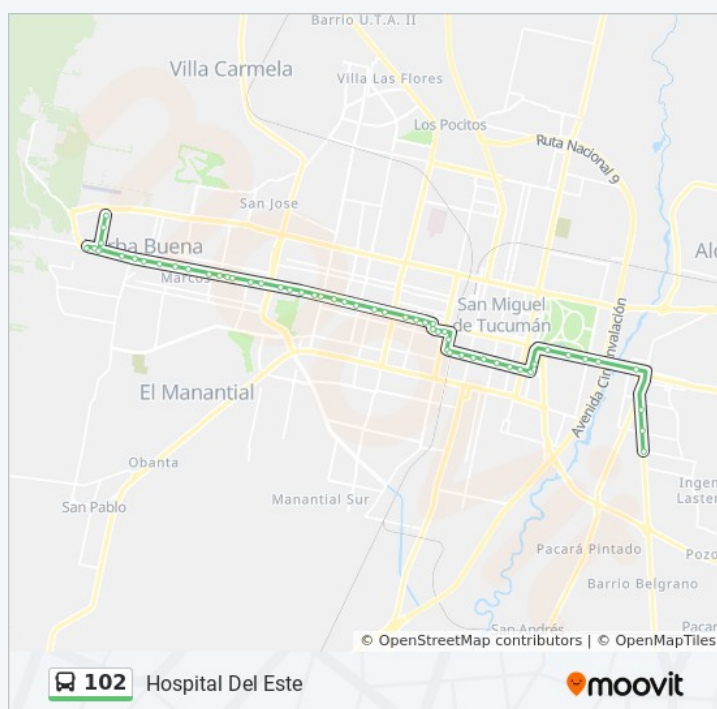

Dirección: Hospital Del Este

Paradas: 55

Duración del viaje: 52 min

Resumen de la línea:

Avenida Mate De Luna 4002-4100

Avenida Mate De Luna, 3800

Av. Mate De Luna X Av. América

Av. Mate De Luna X Pje. Medrano

San Lorenzo Y Próspero Mena

San Lorenzo Y Frias Silva

San Lorenzo Y Amador Lucero

San Lorenzo Y Av. Colón

Avenida Colón, 112

Saavedra X Av. Mate De Luna

Constitución, 2

Avenida Mate De Luna, 2827

Nogués X Av. Mate De Luna

Avenida Mate De Luna, 3182

Castro Barros X Av. Mate De Luna

Av. América X Av. Mate De Luna

Horario de la línea 102 de autobús

Yerba Buena Horario de ruta:

lunes	24 horas
martes	24 horas
miércoles	24 horas
jueves	24 horas
viernes	24 horas
sábado	24 horas
domingo	24 horas

Información de la línea 102 de autobús

Dirección: Yerba Buena

Paradas: 49

Duración del viaje: 50 min

Resumen de la línea:

Avenida Mate De Luna, 3740

Belisario Roldán X Av. Mate De Luna

Avenida Mate De Luna, 4410