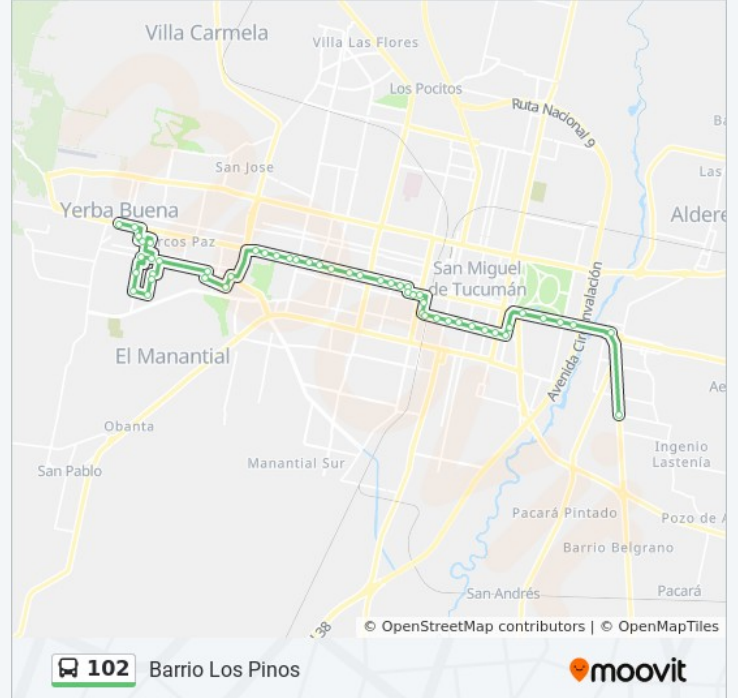

**Información de la línea 102 de autobús****Dirección:** Barrio Los Pinos**Paradas:** 51**Duración del viaje:** 50 min**Resumen de la línea:**

Av. Mate De Luna X Av. América

Av. Mate De Luna X Pje. Medrano

General Paz, 676

General Paz, 463

General Paz, 210

General Paz, 13

Jose Ingenieros, 181

Avenida Brígido Terán, 250

Avenida Benjamín Aráoz, 400

Avenida Benjamín Aráoz, 751

Avenida Benjamín Aráoz, 1043

Avenida Benjamín Aráoz, 1273

Avenida San Martín, 51

Pje Federico Leloir, 284

**Sentido: Yerba Buena**

58 paradas

[VER HORARIO DE LA LÍNEA](#)

**Horario de la línea 102 de autobús**

Yerba Buena Horario de ruta:

Pje Federico Leloir, 284

Avenida San Martín, 84

Avenida Benjamín Aráoz, 1312

Avenida Benjamín Aráoz 1095

Avenida Benjamin Aráoz, 301-949

Avenida Benjamín Aráoz, 933

Francia Y Av. Avellaneda