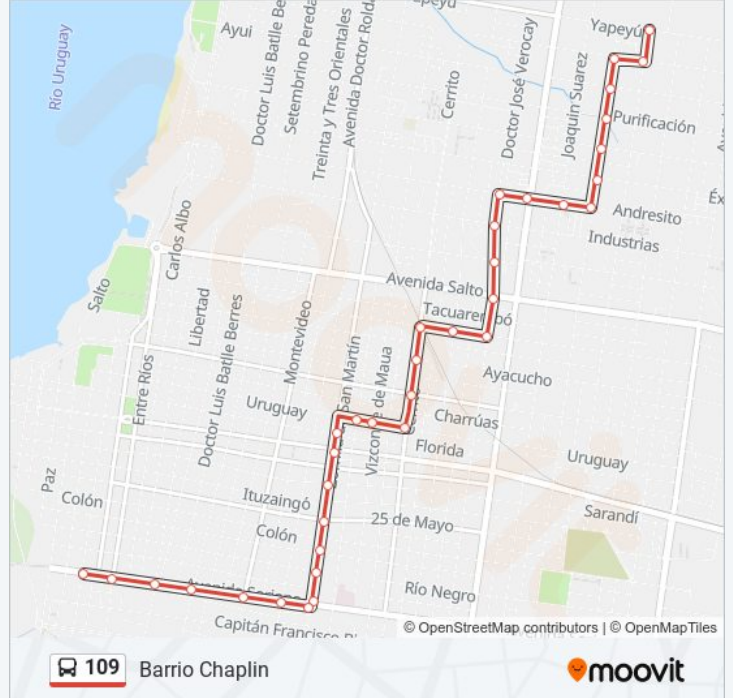

Lucas Píriz & Verocay

Verocay & Av. Salto

Verocay & Meriggi

Verocay & Industrias

Verocay & Andresito

Andresito & Bulevar Artigas

Andresito & Joaquín Suárez

Andresito & Felipe Argento

Felipe Argento & Éxodo

Felipe Argento & Instrucciones Del Año XIII

Felipe Argento & Purificación

Felipe Argento & Brandao Sosa

Felipe Argento & Batalla De Las Piedras

Batalla De Las Piedras & Grito De Asencio

Yapeyú & Grito De Asencio

Sentido: Gutiérrez Ruiz Y Soriano

39 paradas

[VER HORARIO DE LA LÍNEA](#)

Yapeyú & Grito De Asencio

Yapeyú & Argento

Yapeyú & Joaquín Suárez

Yapeyú & Bulevar Artigas

Bulevar Artigas & Batalla De Las Piedras

Bulevar Artigas & Vázquez Varela

Bulevar Artigas & Purificación

Bulevar Artigas & Instrucciones Del Año XIII

Instrucciones Del Año XIII & Dr. José Verocay

Juncal & Instrucciones Del Año XIII

Juncal & Éxodo

Juncal & Andresito

Juncal & Industrias

Juncal & Meriggi

Horario de la línea 109 de autobús

Gutiérrez Ruiz Y Soriano Horario de ruta:

lunes	06:30 - 20:30
martes	06:30 - 20:30
miércoles	06:30 - 20:30
jueves	06:30 - 20:30
viernes	06:30 - 20:30
sábado	06:30 - 20:30
domingo	Sin Servicio

Información de la línea 109 de autobús

Dirección: Gutiérrez Ruiz Y Soriano

Paradas: 39

Duración del viaje: 23 min

Resumen de la línea: