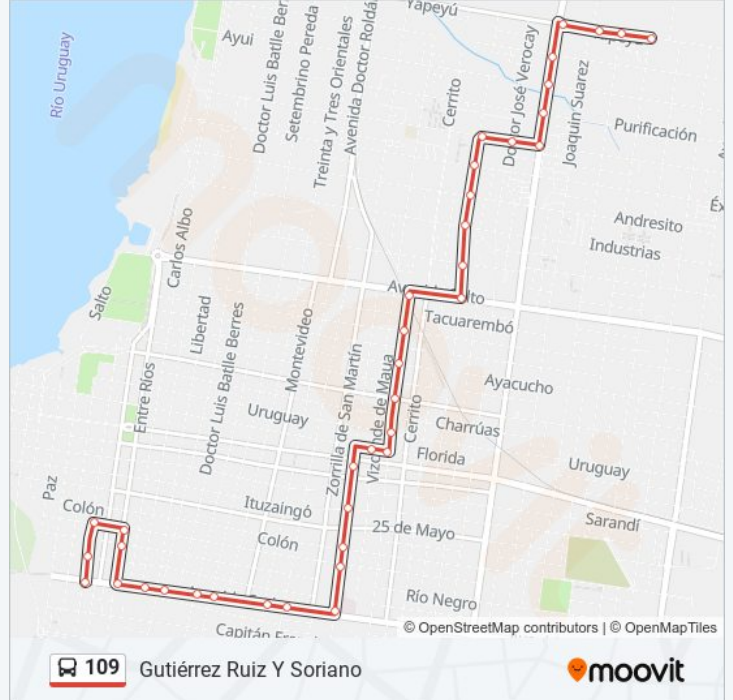

Juncal & Av. Salto

Varela & Av. Salto

Varela & Lucas Píriz

Varela & Ayacucho

José Pedro Varela & Washington

Varela & Uruguay

José Pedro Varela

Vizconde De Mauá

Rincón

Ituzaingó

Colón

Artigas

Hospital

De Herrera

19 De Abril

Av. Soriano & Setembrino

Av. Soriano & Independencia

Av. Soriano & Baltasar Brum

Av. Soriano & Silván Fernández

Av. Soriano & Entre Ríos

Entre Ríos & Río Negro

Entre Ríos & Artigas

Artigas & Gutiérrez Ruiz

Gutiérrez Ruiz & Solís

Av. Soriano & Gutiérrez Ruiz

Los horarios y mapas de la línea 109 de autobús están disponibles en un PDF en moovitapp.com. Utiliza Moovit App para ver los horarios de los autobuses en vivo, el horario del tren o el horario del metro y las indicaciones paso a paso para todo el transporte público en Paysandú.

© 2024 Moovit - Todos los derechos reservados