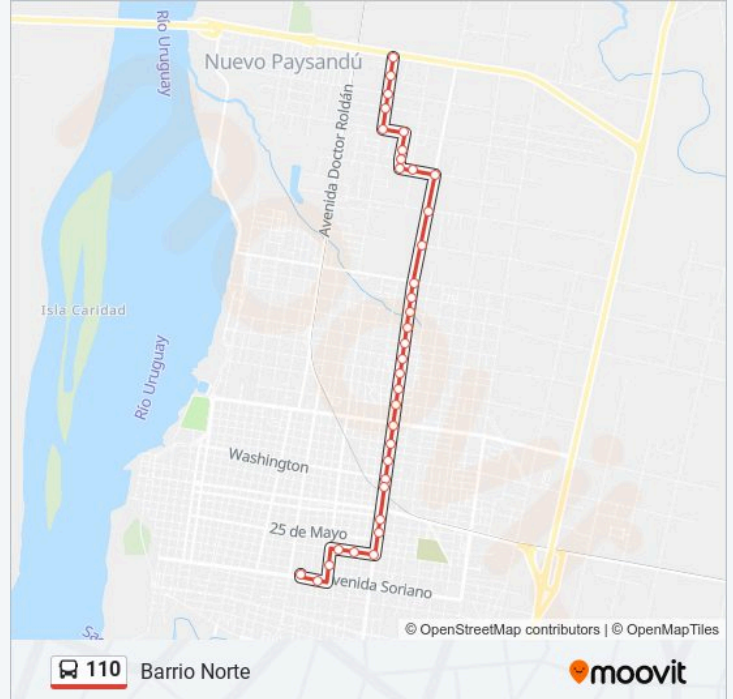

Información de la línea 110 de autobús**Dirección:** Barrio Norte**Paradas:** 35**Duración del viaje:** 26 min**Resumen de la línea:**

Bulevar Artigas & Yapeyú

Bulevar Artigas & República De Chile

Bulevar Artigas & República De Bolivia

Bulevar Artigas & Venezuela

Venezuela & República De Panamá

Venezuela & Asunción

Asunción

Asunción

De Los Ceibos & Asunción

De Los Ceibos & Costa Rica

Costa Rica & Calle 100 N

Costa Rica & República De Colombia

Costa Rica

Costa Rica & Av. De Las Américas

Sentido: Centro

37 paradas

[VER HORARIO DE LA LÍNEA](#)

Costa Rica & Av. De Las Américas

Av. De Las Américas

Dirección: Centro

Paradas: 37

Duración del viaje: 29 min

Resumen de la línea:

Bulevar Artigas & Andresito

Bulevar Artigas & Industrias

Bulevar Artigas & Meriggi

Bulevar Artigas & Av. Salto