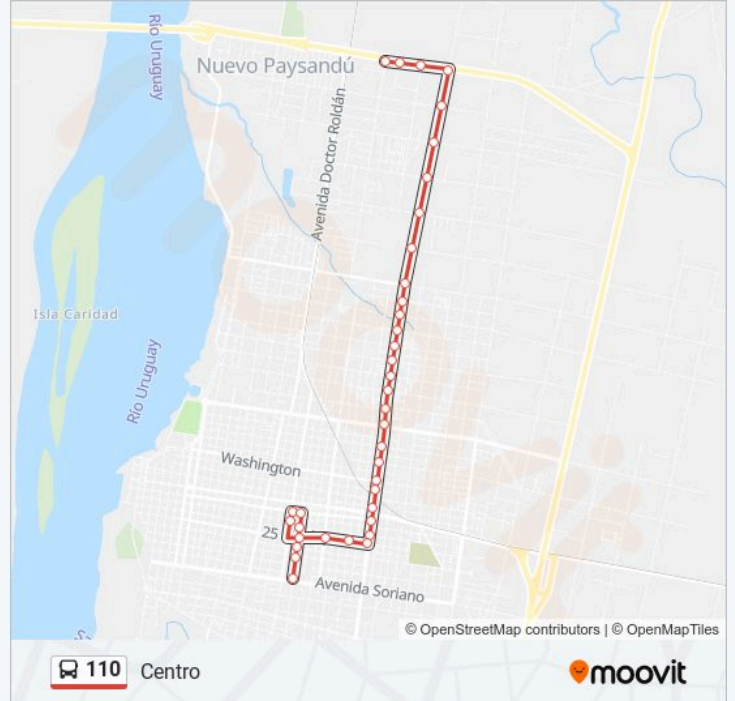

Bulevar Artigas & Andresito

Bulevar Artigas & Industrias

Bulevar Artigas & Meriggi

Bulevar Artigas & Av. Salto

Bulevar Artigas & Lucas Píriz

Bulevar Artigas & Ayacucho

Bulevar Artigas & Washington

Bulevar Artigas & Charrúas

Bulevar Artigas & Florida

Bulevar Artigas & Leandro Gómez

Bulevar Artigas & Ituzaingó

Bulevar Artigas

Felippone

25 De Mayo & Cerrito

25 De Mayo & Montecaseros

Sarandí

Zorrilla De San Martín

Montecaseros

Ituzaingó

Colón

Artigas

Hospital

Los horarios y mapas de la línea 110 de autobús están disponibles en un PDF en moovitapp.com. Utiliza Moovit App para ver los horarios de los autobuses en vivo, el horario del tren o el horario del metro y las indicaciones paso a paso para todo el transporte público en Paysandú.

© 2024 Moovit - Todos los derechos reservados