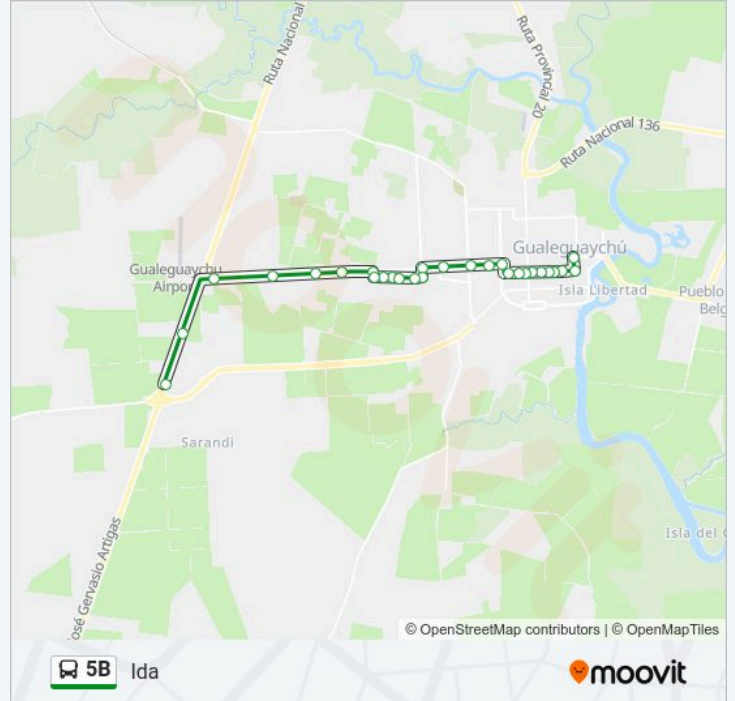

**Información de la línea 5B de autobús****Dirección:** Vuelta**Paradas:** 25**Duración del viaje:** 26 min**Resumen de la línea:**

San Martín Y Alberdi

San Martín, 799-849

General Perón, 111

Bartolomé Mitre, 85-97

### Información de la línea 5B de autobús

**Dirección:** Ida

**Paradas:** 28

**Duración del viaje:** 29 min

**Resumen de la línea:**

Los Manantiales, 400

Gervasio Mendez, 3000

Florida, 61

Florida, 61

Río Nogoyá, 71

Urquiza, 3722

Urquiza, 4210

Urquiza Al Oeste

Barrio Don Pedro

Ruta Nac. 14

Los horarios y mapas de la línea 5B de autobús están disponibles en un PDF en [moovitapp.com](https://moovitapp.com). Utiliza Moovit App para ver los horarios de los autobuses en vivo, el horario del tren o el horario del metro y las indicaciones paso a paso para todo el transporte público en Gualeguaychu.

© 2024 Moovit - Todos los derechos reservados