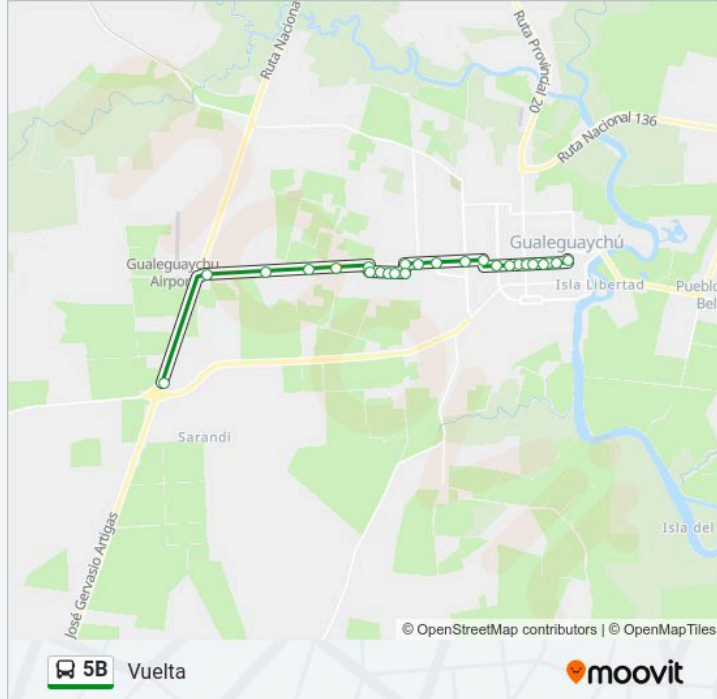

**Horario de la línea 5B de autobús**

Vuelta Horario de ruta:

lunes	05:30 - 00:00
martes	05:30 - 00:00
miércoles	05:30 - 00:00
jueves	05:30 - 00:00
viernes	05:30 - 00:00
sábado	05:30 - 00:00
domingo	05:30 - 00:00

**Información de la línea 5B de autobús****Dirección:** Vuelta**Paradas:** 25**Duración del viaje:** 26 min**Resumen de la línea:**

San Martín Y Alberdi

San Martín, 799-849

General Perón, 111

Bartolomé Mitre, 85-97

### Sentido: Ida

28 paradas

[VER HORARIO DE LA LÍNEA](#)

Rca. Oriental, 32

Bolívar, 446-464

Bolívar, 648-698

Montevideo, 142

Bolívar, 854-878

### Información de la línea 5B de autobús

**Dirección:** Ida

**Paradas:** 28

**Duración del viaje:** 29 min

**Resumen de la línea:**

Los Manantiales, 400

Gervasio Mendez, 3000

Florida, 61