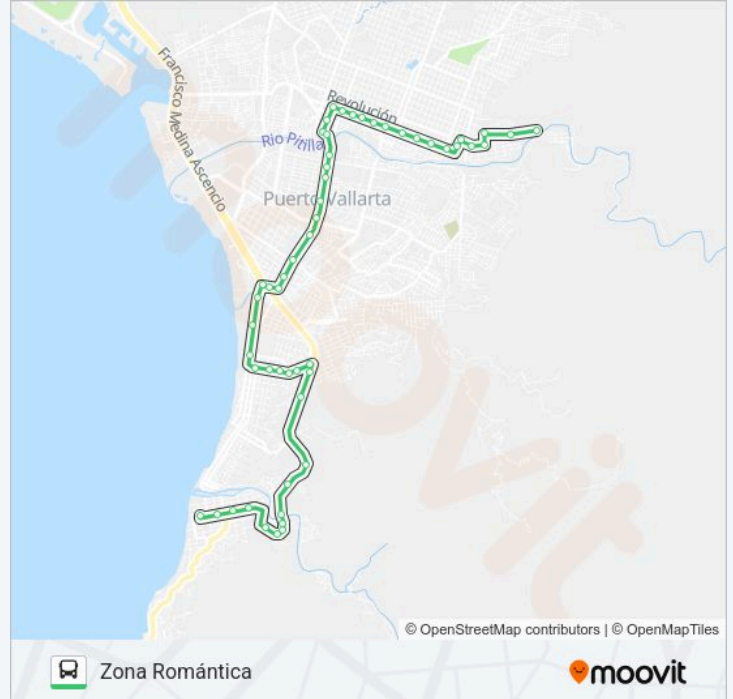

Río Danubio, 148-Sconsultoriomedico

Río Danubio, 238

Libramiento Luis Donaldo Colosio, 277

Guayabo, 155

2da. Ciudad Del Sol, 8

Calle Avenida Libramiento, Lb

Invierno, 194

Calle Avenida Libramiento, 149

Calle Avenida Libramiento, 261c

Ciudad De Armería - Tecomán, 221

Calle Avenida Libramiento, 115

Venustiano Carranza, 545-C

Ciudad De Armería - Tecomán, 419

Venustiano Carranza, 307

Sentido: San Esteban

43 paradas

[VER HORARIO DE LA LÍNEA](#)

- Olas Altas Station
- Basilio Badillo, 245
- Basilio Badillo, Sn-S
- Basilio Badillo, 400
- Basilio Badillo, 476
- Calle Avenida Libramiento, 150
- Calle Avenida Libramiento, 240
- Calle Avenida Libramiento, 39
- Calle Avenida Libramiento, 145
- Calle Avenida Libramiento, Lb
- Ciudad De Armería - Tecomán, 104
- Saliendo Del Túnel
- Corregidora, 769
- Río Grijalva, Lb
- Libramiento Luis Donaldo Colosio, 658a
- Libramiento Luis Donaldo Colosio 518
- Avenida Francisco Villa, 448
- Avenida Francisco Villa, 480
- Avenida Francisco Villa 630
- Avenida Francisco Villa 764
- Avenida Francisco Villa, 906
- Avenida Francisco Villa, Lb
- Avenida Francisco Villa 1296
- Calle Vicente Palacios, 100
- Avenida Francisco Villa, 1470b
- Avenida Francisco Villa, 1326
- Avenida Francisco Villa 1642
- Emiliano Zapata 158