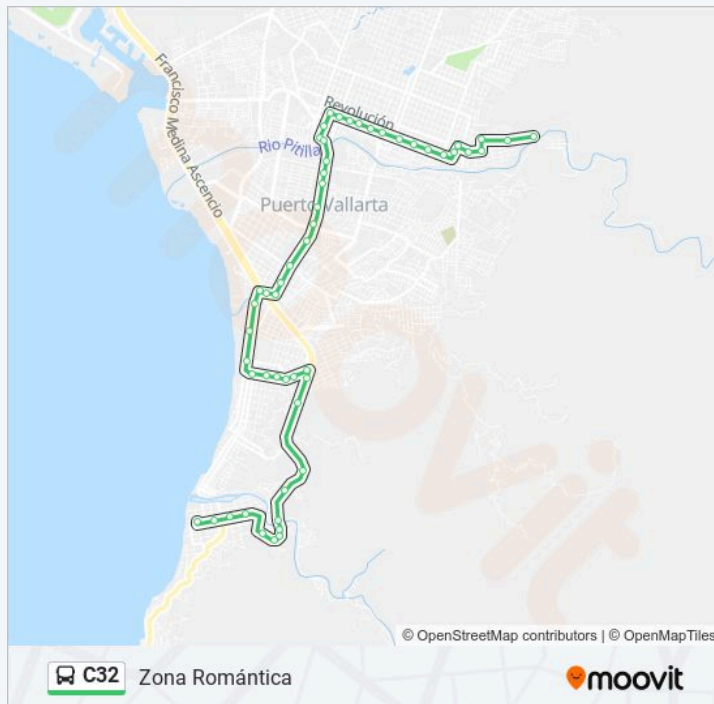

Avenida Francisco Medina Ascencio 1800

Avenida Francisco Medina Ascencio, 120

Frente A Nissan

Guatemala, 251

Guatemala, 390

Guatemala, 499

Guatemala 561

Río Danubio, 148-Sconsultoriomedico

## Información de la línea C32 de autobús

**Dirección:** Zona Romántica

**Paradas:** 53

**Duración del viaje:** 32 min

**Resumen de la línea:**

Río Danubio, 238

Libramiento Luis Donaldo Colosio, 277

Guayabo, 155