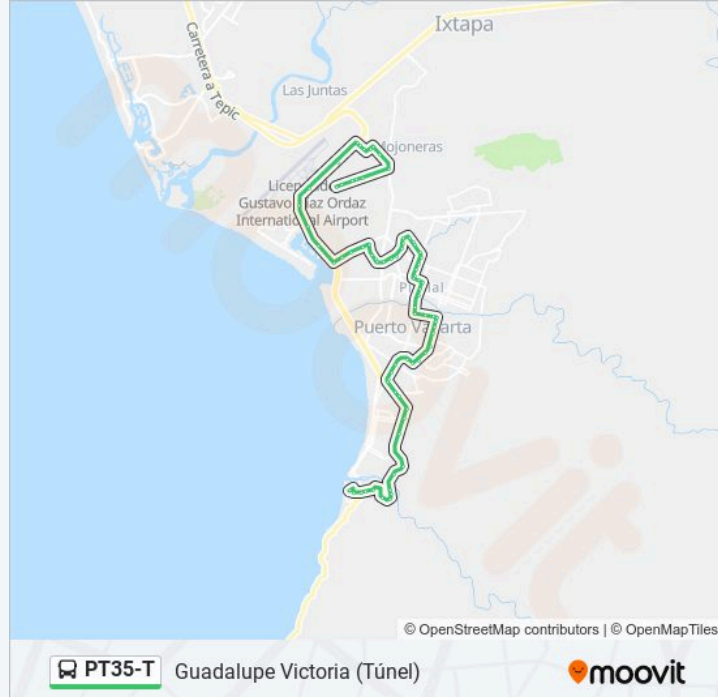

Avenida De Las Gaviotas, 123

Avenida De Las Gaviotas, 113

Avenida Paseo Del Marlin, 107

Avenida Paseo Del Marlin, 87

Avenida Paseo Del Marlin, 141

Avenida Las Torres, 120

Avenida Paseo De Las Torres, 146b

Fidel Velázquez, 542

Fidel Velázquez, 568

Calle González Gallo, 103

Calle González Gallo, 113

Calle González Gallo, 11

Avenida Francisco Villa 1642

Emiliano Zapata 158

Emiliano Zapata, 240c

Emiliano Zapata, 320

Calle Revolucion, 165

Calle Revolucion, 145e

Avenida Exiquio Corona, 344

Avenida Exiquio Corona, 436

16 De Septiembre

Avenida Exiquio Corona, 545

Calle Orquídea, 411

Calle Orquídea, 22

De Las Flores, 680a

Violeta, 1227

Rosa, 1253

Calle Obelisco, 1116

Calle 16 De Septiembre, 117

Caoba, 812

Caoba, 815

Caoba, 705