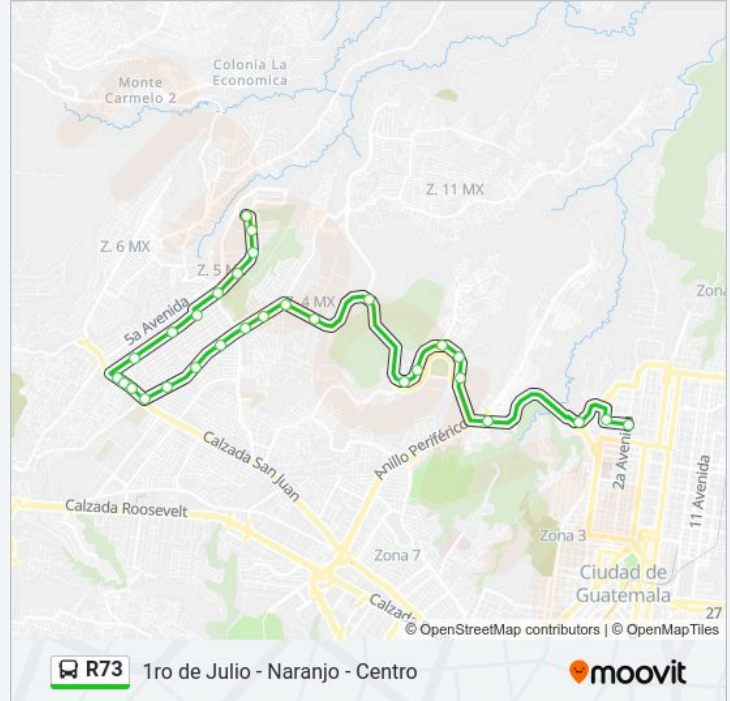

Información de la línea R73 de autobús**Dirección:** 1ro. De Julio**Paradas:** 29**Duración del viaje:** 35 min**Resumen de la línea:**

Despensa Familiar

Veintiuno

Parque De La Florida

El Cruce

1° De Julio

Torre Fuerte

7 Avenida, 15 Calle

Inmeb

Finaliza R73

Sentido: Centro Histórico

32 paradas

[VER HORARIO DE LA LÍNEA](#)

25 Calle

Mercadito

Santa Marta

Cerrito

Plaza Florida

Avenida Pablo VI

Doce

La Virgen

Montserrat 2