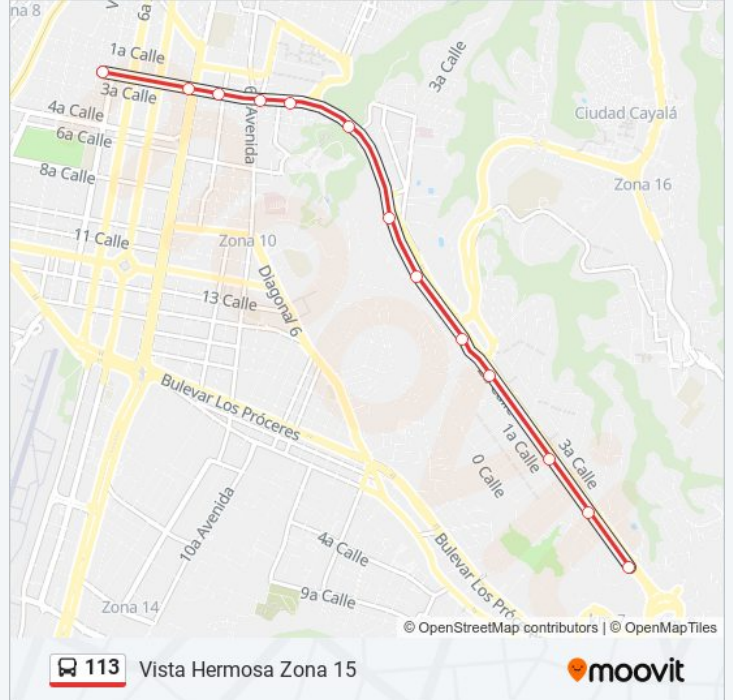

Información de la línea 113 de autobús

Dirección: Terminal

Paradas: 23

Duración del viaje: 23 min

Resumen de la línea:

3a Calle / 5a Avenida A

4a Avenida / 2a Calle

Sentido: Vista Hermosa Zona 15

13 paradas

[VER HORARIO DE LA LÍNEA](#)

2a Calle, 332

2a Calle / Avenida La Reforma

2 Calle, 1-54

2 Calle, 624

2a Calle A, 7-49

2a Calle A, 1035

Vista Hermosa Zona 15 Horario de ruta:

lunes	05:33 - 20:53
martes	05:33 - 20:53
miércoles	05:33 - 20:53
jueves	05:33 - 20:53
viernes	05:33 - 20:53
sábado	05:43 - 20:34
domingo	05:43 - 20:34

Información de la línea 113 de autobús

Dirección: Vista Hermosa Zona 15

Paradas: 13

Duración del viaje: 17 min

Resumen de la línea:

Los horarios y mapas de la línea 113 de autobús están disponibles en un PDF en moovitapp.com. Utiliza [Moovit App](#) para ver los horarios de los autobuses en vivo, el horario del tren o el horario del metro y las indicaciones paso a paso para todo el transporte público en Ciudad de Guatemala.