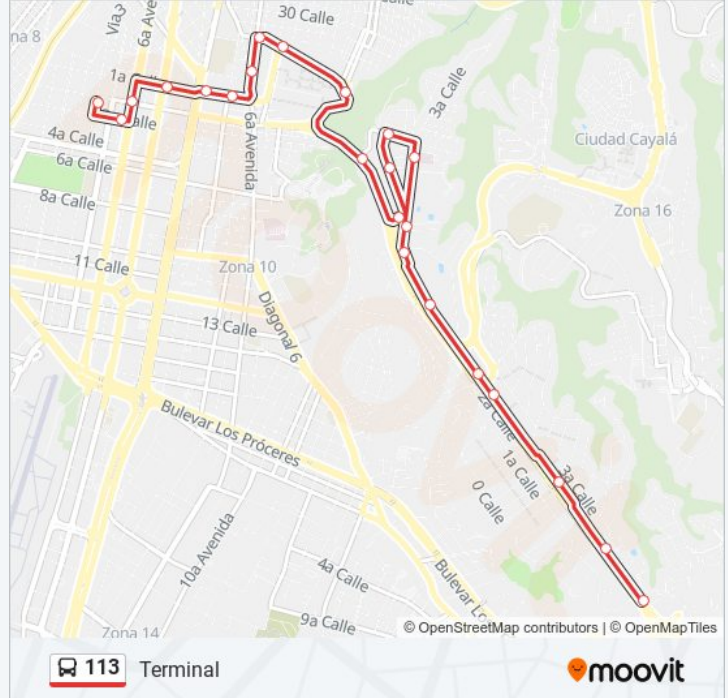

10 Avenida / 2a Calle B

2a Calle B / 12 Avenida

14 Avenida / 2a Calle A

2 Calle B, 1046

28 Avenida A, 3391

15 Avenida, 3187

Calle Mariscal Cruz, 1227

12 Avenida, 214

1a Calle, 2-23

Avenida La Reforma, 63

1a Calle / 7a Avenida

6a Avenida, 2

Horario de la línea 113 de autobús

Terminal Horario de ruta:

lunes	05:30 - 20:50
martes	05:30 - 20:50
miércoles	05:30 - 20:50
jueves	05:30 - 20:50
viernes	05:30 - 20:50
sábado	05:40 - 20:40
domingo	05:40 - 20:40

Información de la línea 113 de autobús

Dirección: Terminal

Paradas: 23

Duración del viaje: 23 min

Resumen de la línea:

3a Calle / 5a Avenida A

4a Avenida / 2a Calle

Sentido: Vista Hermosa Zona 15

13 paradas

[VER HORARIO DE LA LÍNEA](#)

2a Calle, 332

2a Calle / Avenida La Reforma

2 Calle, 1-54

2 Calle, 624

2a Calle A, 7-49

2a Calle A, 1035